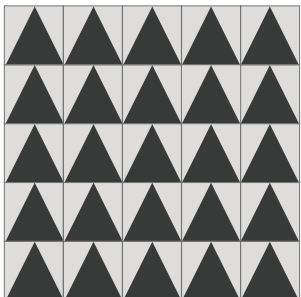

modelo: *Oaxaca*

Tamaño: 20x20 cm

La combinación, acomodo y cantidad de colores es al gusto del cliente.

modelo: *Tribal*

Tamaño: 20x20 cm

La combinación, acomodo y cantidad de colores es al gusto del cliente.

Inspiración México

Júpiter
20x20 cm

Mapa
20x20 cm

Holbox
20x20 cm

Robin Hood
20x20 cm

La combinación, acomodo y cantidad de colores es al gusto del cliente.

Inspiración México

Tatuajes
20x20 cm

Lluvia
20x20 cm

Triángulo
20x20 cm

Maya
20x20 cm

La combinación, acomodo y cantidad de colores es al gusto del cliente.

Inspiración México

Azteca
20x20 cm

Mezcal
20x20 cm

Pirámide
20x20 cm 30x30 cm