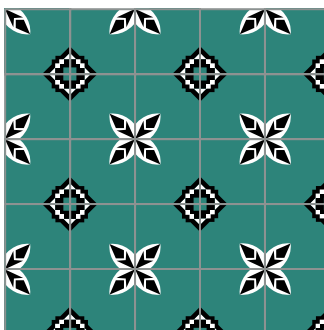

La combinación, acomodo y cantidad de colores es al gusto del cliente.

Flores

Flor de Marte
20x20 cm

Flor de Verano
20x20 cm

Florian
20x20 cm

Flor de Mar
20x20 cm

Flor de Andrea
20x20 cm

*Crea tu propio patrón seleccionando
diferentes modelos.*

La combinación, acomodo y cantidad de colores es al gusto del cliente.

modelo: *Flor Iris*

Tamaño: 20x20 cm

La combinación, acomodo y cantidad de colores es al gusto del cliente.

Flores

Estigma
20x20 cm

Colibrí
20x20 cm