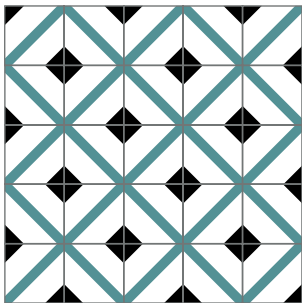

Geométricos