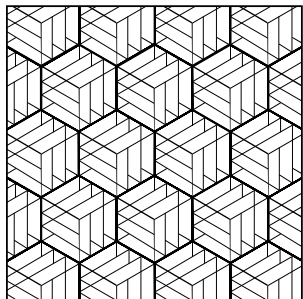

HEXAGONALES

Hexagonales

Conexión
25x25 cm

Locuaz
20x20 cm

Complicated
25x25 cm

Telaraña
25x25 cm

La combinación, acomodo y cantidad de colores es al gusto del cliente.

modelo: *Doble Contorno*

Tamaño: 20x20 cm

La combinación, acomodo y cantidad de colores es al gusto del cliente.

Hexagonales

Canasto
25x25 cm

Portón
25x25 cm

Estrella Fugaz
20x20 cm

Volante
25x25 cm

**Combinación creada con Estrella Fugaz, Canasto y Liso.*