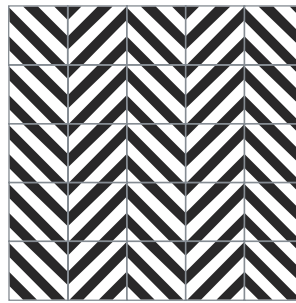

Geométricos