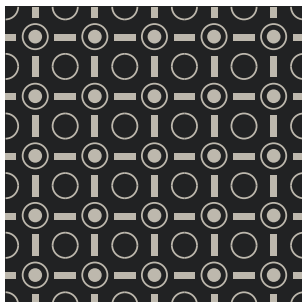

La combinación, acomodo y cantidad de colores es al gusto del cliente.