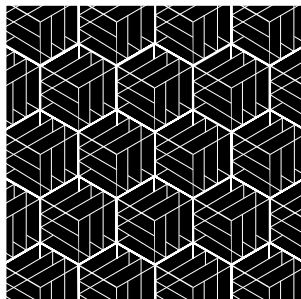

Hormiga
20x20 cm

Jicore
20x20 cm

Catedral
20x20 cm

Vikingo
20x20 cm

Antena
20x20 cm

La combinación, acomodo y cantidad de colores es al gusto del cliente.

#EL ARTISTA DETRÁS DEL MOSAICO

Ganadores de los concursos de creativos Mosaicos.MX

HEXAGONALES

Hexagonales

Conexión
25x25 cm

Locuaz
20x20 cm

Complicated
25x25 cm

Telaraña
25x25 cm

La combinación, acomodo y cantidad de colores es al gusto del cliente.

modelo: *Doble Contorno*

Tamaño: 20x20 cm

La combinación, acomodo y cantidad de colores es al gusto del cliente.

Hexagonales

Canasto
25x25 cm

Portón
25x25 cm

Estrella Fugaz
20x20 cm

Volante
25x25 cm

**Combinación creada con Estrella Fugaz, Canasto y Liso.*