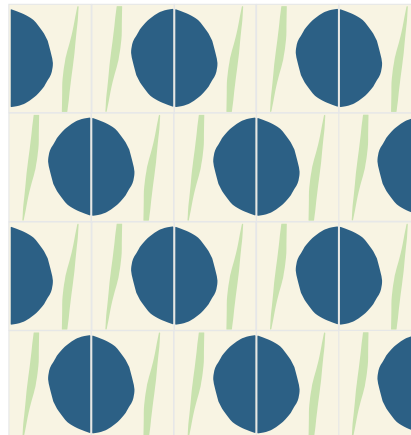

Tendencias en figuras

Saturno

Figura:
Colonial

Tamaño:
20x27 cm

Ladrillos 3D

Figura:
Petatillo

Tamaño:
20x10 cm

La combinación, acomodo y cantidad de colores es al gusto del cliente.

Tendencias en figuras

Arcoiris

Figura:
Gota

Tamaño:
19.5x19.5 cm

Palenque

Figura:
Petatillo

Tamaño:
20x30 cm

La combinación, acomodo y cantidad de colores es al gusto del cliente.

Tendencias en hexagonales

Marea Alta

Figura:
Hexagonal

Tamaño:
25x25 cm

Malagua

Figura:
Hexagonal

Tamaño:
25x25 cm

La combinación, acomodo y cantidad de colores es al gusto del cliente.

Tendencias en hexagonales

Llovizna

Figura:
Hexagonal

Tamaño:
25x25 cm

Cozumel

Figura:
Hexagonal

Tamaño:
25x25 cm

La combinación, acomodo y cantidad de colores es al gusto del cliente.