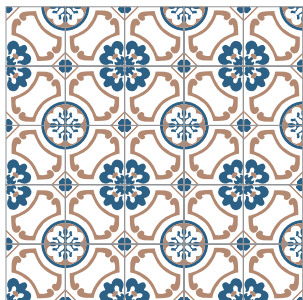

Solar
20x20 cm

La combinación, acomodo y cantidad de colores es al gusto del cliente.

Inspiración México

Quetzal
20x20 cm

Groovey
10x10 cm 20x20 cm 30x30 cm

Cacao
20x20 cm 30x30 cm

La combinación, acomodo y cantidad de colores es al gusto del cliente.

ORÍGENES

Orígenes

Carolina
20x20 cm

Eclipse
20x20 cm

Trompeta
20x20 cm 30x30 cm

Cola de Pavo
20x20 cm

La combinación, acomodo y cantidad de colores es al gusto del cliente.

modelo: *Búho*