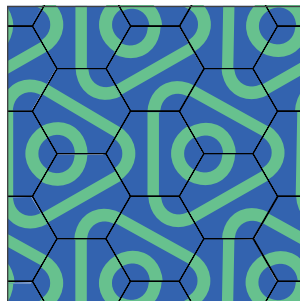

Hexagonales

Timón
25x25 cm

Panal
25x25 cm

Contorno
25x25 cm

Spaguetti
25x25 cm

La combinación, acomodo y cantidad de colores es al gusto del cliente.

modelo: *Abejorro*

Tamaño: 25x25 cm

La combinación, acomodo y cantidad de colores es al gusto del cliente.

Hexagonales

Pata de Avestruz
20x20 cm

Reloj de Arena
20x20 cm

Liso
20x20 cm

Crea tu propio patrón seleccionando diferentes modelos.

La combinación, acomodo y cantidad de colores es al gusto del cliente.