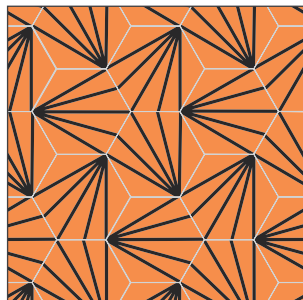

Hexagonales