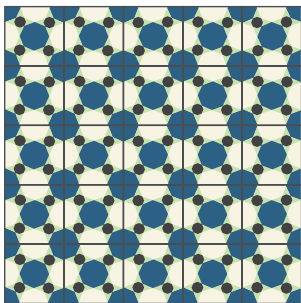

modelo: *Oaxaca*

Tamaño: 20x20 cm

La combinación, acomodo y cantidad de colores es al gusto del cliente.

modelo: *Tribal*

Tamaño: 20x20 cm

La combinación, acomodo y cantidad de colores es al gusto del cliente.

Inspiración México

Júpiter
20x20 cm

Mapa
20x20 cm

Holbox
20x20 cm

Robin Hood
20x20 cm

La combinación, acomodo y cantidad de colores es al gusto del cliente.

Inspiración México

Tatuajes
20x20 cm

Lluvia
20x20 cm

Triángulo
20x20 cm

Maya
20x20 cm

La combinación, acomodo y cantidad de colores es al gusto del cliente.

Inspiración México

Azteca
20x20 cm

Mezcal
20x20 cm

Pirámide
20x20 cm 30x30 cm