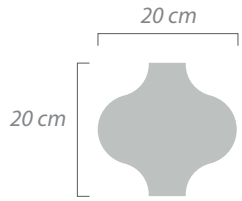

10x20 cm
20x30 cm

Hexagonal

Vueltas

- * 20 x 20 cm
- * 20 x 30 cm
- * 25 x 25 cm
- * 30 x 30 cm

Zoclos

20 cm | 25 cm

Flor de Lis

Cantarito

Tendencias en figuras

Saturno

Figura:
Colonial

Tamaño:
20x27 cm

Ladrillos 3D

Figura:
Petatillo

Tamaño:
20x10 cm

La combinación, acomodo y cantidad de colores es al gusto del cliente.

Tendencias en hexagonales

Marea Alta

Figura:
Hexagonal

Tamaño:
25x25 cm

Malagua

Figura:
Hexagonal

Tamaño:
25x25 cm

La combinación, acomodo y cantidad de colores es al gusto del cliente.

Tendencias en hexagonales

Llovizna

Figura:
Hexagonal

Tamaño:
25x25 cm

Cozumel

Figura:
Hexagonal

Tamaño:
25x25 cm

La combinación, acomodo y cantidad de colores es al gusto del cliente.