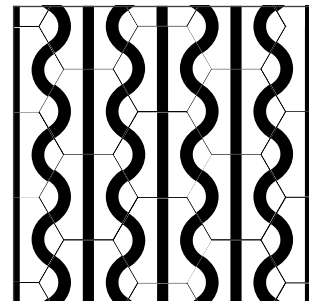

Hexagonales

Timón
25x25 cm

Panal
25x25 cm

Contorno
25x25 cm

Spaguetti
25x25 cm

La combinación, acomodo y cantidad de colores es al gusto del cliente.

modelo: *Abejorro*

Tamaño: 25x25 cm

La combinación, acomodo y cantidad de colores es al gusto del cliente.

Hexagonales

Pata de Avestruz
20x20 cm

Reloj de Arena
20x20 cm

Liso
20x20 cm

Crea tu propio patrón seleccionando diferentes modelos.

La combinación, acomodo y cantidad de colores es al gusto del cliente.