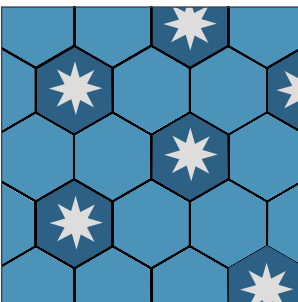

HEXAGONALES

Hexagonales

Conexión
25x25 cm

Locuaz
20x20 cm

Complicated
25x25 cm

Telaraña
25x25 cm

La combinación, acomodo y cantidad de colores es al gusto del cliente.

modelo: *Doble Contorno*

Tamaño: 20x20 cm

La combinación, acomodo y cantidad de colores es al gusto del cliente.

Hexagonales

Canasto
25x25 cm

Portón
25x25 cm

Estrella Fugaz
20x20 cm

Volante
25x25 cm

**Combinación creada con Estrella Fugaz, Canasto y Liso.*