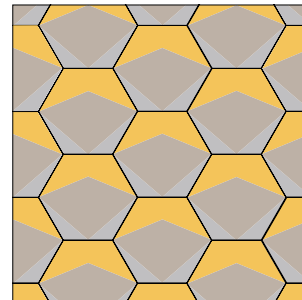

Hormiga
20x20 cm

Jicore
20x20 cm

Catedral
20x20 cm

Vikingo
20x20 cm

Antena
20x20 cm

La combinación, acomodo y cantidad de colores es al gusto del cliente.

#EL ARTISTA DETRÁS DEL MOSAICO

Ganadores de los concursos de creativos Mosaicos.MX

HEXAGONALES

Hexagonales

Conexión
25x25 cm

Locuaz
20x20 cm

Complicated
25x25 cm

Telaraña
25x25 cm

La combinación, acomodo y cantidad de colores es al gusto del cliente.

modelo: *Doble Contorno*