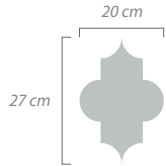

FORMATOS LISOS

La selección de los colores es al gusto del cliente

Cuadrado

Petatillo

7x25 cm
7x30 cm

10x20 cm
20x30 cm

Hexagonal

Vueltas

- 20 x 20 cm
- 20 x 30 cm
- 25 x 25 cm
- 30 x 30 cm

Zoclos

20 cm | 25 cm

Flor de Lis

Cantarito

Colonial

Hacha

Triángulo

Gota