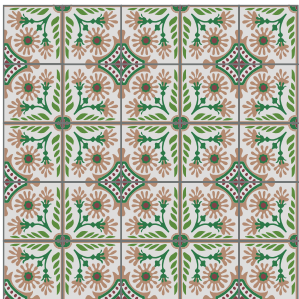

Geométricos

La combinación, acomodo y cantidad de colores es al gusto del cliente.

A close-up, top-down view of a vast field of pink chrysanthemum flowers. The flowers are densely packed, filling the entire frame. They have multiple layers of thin, pointed petals radiating from a central dark brown core. The lighting is bright, highlighting the texture of the petals and creating a vibrant, saturated pink color. The background is a dark, almost black, which makes the pink flowers stand out prominently.

FLORES

Flores

Flor Catalunya
20x20 cm

Flor Noruega
20x20 cm

Primavera
20x20 cm

Floreria
20x20 cm

La combinación, acomodo y cantidad de colores es al gusto del cliente.

Flores

Flor Tibetana
20x20 cm

Peyote
30x30 cm

Flor Islandia
20x20 cm

Flor Imperial
20x20 cm

La combinación, acomodo y cantidad de colores es al gusto del cliente.

Flores

Flor de Jaguar
20x20 cm

Zorro Volador
30x30 cm

Noche Buena
20x20 cm

Tulipán
20x20 cm

La combinación, acomodo y cantidad de colores es al gusto del cliente.

Flores

Flor Mezcal

20x20 cm

Flor Mexicana

20x20 cm