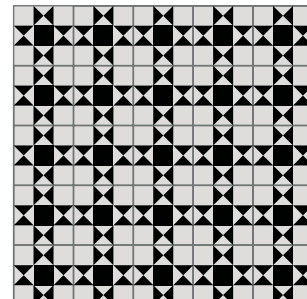

The background is a complex geometric composition of various shapes and colors. It includes large triangles in shades of yellow, orange, and purple. There are also grey and black areas, some of which are filled with diagonal stripes. The overall effect is a vibrant, abstract pattern.

GEOMÉTRICOS

modelo: *Galaxia*

Tamaño: 20x20 cm

La combinación, acomodo y cantidad de colores es al gusto del cliente.

Laberinto

modelo: *infinito*

Tamaño: 20x20 cm

La combinación, acomodo y cantidad de colores es al gusto del cliente.

Geométricos

Cosmos
20x20 cm

Mezcal
30x30 cm

Media Luna
20x20 cm

Abecedario
20x20 cm

La combinación, acomodo y cantidad de colores es al gusto del cliente.

Geométricos

Ajedrez
20x20 cm