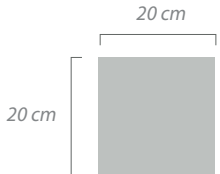

ARQUITECTURA
EN MÉXICO

1900-20
FERNANDA CANALES

1900-20
FERNANDA CANALES

FORMATOS LISOS

La selección de los colores es al gusto del cliente

Cuadrado

Petatillo

7x25 cm
7x30 cm

10x20 cm
20x30 cm

Hexagonal

Vueltas

- * 20 x 20 cm
- * 20 x 30 cm
- * 25 x 25 cm
- * 30 x 30 cm

Zoclos

20 cm | 25 cm

Flor de Lis

Cantarito

Tendencias en hexagonales

Marea Alta

Figura:
Hexagonal

Tamaño:
25x25 cm

Malagua

Figura:
Hexagonal

Tamaño:
25x25 cm

La combinación, acomodo y cantidad de colores es al gusto del cliente.