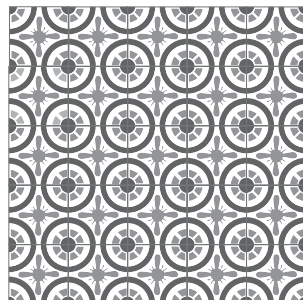

Solar
20x20 cm

La combinación, acomodo y cantidad de colores es al gusto del cliente.

Inspiración México

Quetzal
20x20 cm

Groovey
10x10 cm 20x20 cm 30x30 cm

Cacao
20x20 cm 30x30 cm

La combinación, acomodo y cantidad de colores es al gusto del cliente.

ORÍGENES

Orígenes

Carolina
20x20 cm

Eclipse
20x20 cm

Trompeta
20x20 cm 30x30 cm

Cola de Pavo
20x20 cm

La combinación, acomodo y cantidad de colores es al gusto del cliente.

modelo: *Búho*