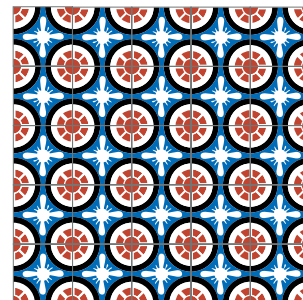

Solar
20x20 cm

La combinación, acomodo y cantidad de colores es al gusto del cliente.

Inspiración México

Quetzal
20x20 cm

Groovey
10x10 cm 20x20 cm 30x30 cm

Cacao
20x20 cm 30x30 cm

La combinación, acomodo y cantidad de colores es al gusto del cliente.

ORÍGENES

Orígenes

Carolina
20x20 cm

Eclipse
20x20 cm

Trompeta
20x20 cm 30x30 cm

Cola de Pavo
20x20 cm

La combinación, acomodo y cantidad de colores es al gusto del cliente.

modelo: *Búho*

Tamaño: 20x20 cm

La combinación, acomodo y cantidad de colores es al gusto del cliente.

modelo: *Bocha*

Tamaño: 20x20 cm

La combinación, acomodo y cantidad de colores es al gusto del cliente.

Orígenes

Antifaz
20x20 cm