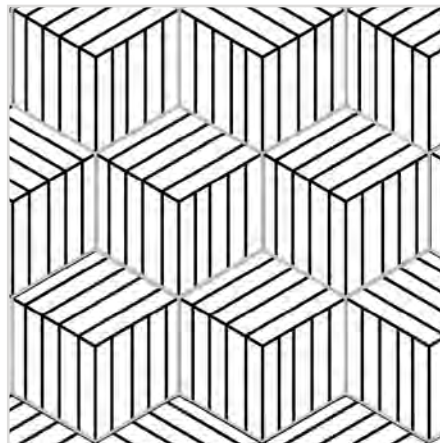

Tendencias en hexagonales

Marea Alta

Figura:
Hexagonal

Tamaño:
25x25 cm

Malagua

Figura:
Hexagonal

Tamaño:
25x25 cm

La combinación, acomodo y cantidad de colores es al gusto del cliente.

Tendencias en hexagonales

Llovizna

Figura:
Hexagonal

Tamaño:
25x25 cm

Cozumel

Figura:
Hexagonal

Tamaño:
25x25 cm

La combinación, acomodo y cantidad de colores es al gusto del cliente.

Tendencias en cuadrados

Mexica

Figura:
Cuadrado

Tamaño:
20x20 cm

San Pancho

Figura:
Cuadrado

Tamaño:
20x20 cm

La combinación, acomodo y cantidad de colores es al gusto del cliente.