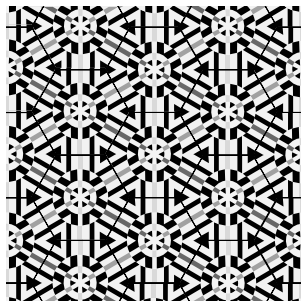

HEXAGONALES

Hexagonales

Conexión
25x25 cm

Locuaz
20x20 cm

Complicated
25x25 cm

Telaraña
25x25 cm

La combinación, acomodo y cantidad de colores es al gusto del cliente.

modelo: *Doble Contorno*