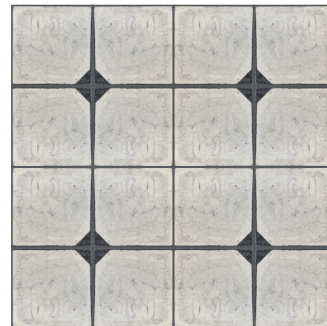

Geométricos

Garras
20x20 cm

Alcantarilla
20x20 cm

Lluvia de Estrellas
20x20 cm

Rehilete
20x20 cm

Serpentina
20x20 cm 30x30 cm

Noche de Cuadros
20x20 cm

La combinación, acomodo y cantidad de colores es al gusto del cliente.

Geométricos

Escuadra
20x20 cm 30x30 cm

Geometría
30x30 cm

Bahía
20x20 cm

Espacial
20x20 cm

Tetris
20x20 cm

Scooby
20x20 cm

La combinación, acomodo y cantidad de colores es al gusto del cliente.