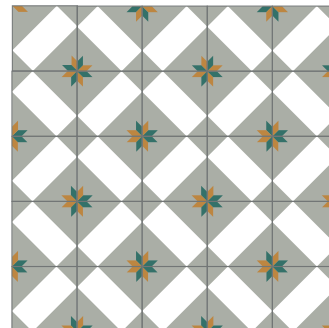

Geométricos

Murciélago
20x20 cm

Canal
20x20 cm

Mantel
20x20 cm

Diamante
20x20 cm

Cangrejo
20x20 cm

Yashin
20x20 cm

La combinación, acomodo y cantidad de colores es al gusto del cliente.

Geométricos

Garras
20x20 cm

Alcantarilla
20x20 cm

Lluvia de Estrellas
20x20 cm

Rehilete
20x20 cm

Serpentina
20x20 cm 30x30 cm

Noche de Cuadros
20x20 cm

La combinación, acomodo y cantidad de colores es al gusto del cliente.