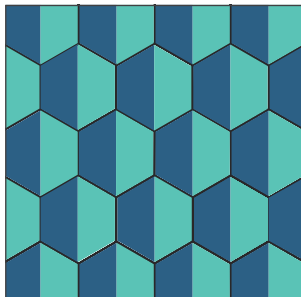

HEXAGONALES

Hexagonales

Conexión
25x25 cm

Locuaz
20x20 cm

Complicated
25x25 cm

Telaraña
25x25 cm

La combinación, acomodo y cantidad de colores es al gusto del cliente.

modelo: *Doble Contorno*

Tamaño: 20x20 cm

La combinación, acomodo y cantidad de colores es al gusto del cliente.

Hexagonales

Canasto
25x25 cm

Portón
25x25 cm

Estrella Fugaz
20x20 cm

Volante
25x25 cm

**Combinación creada con Estrella Fugaz, Canasto y Liso.*