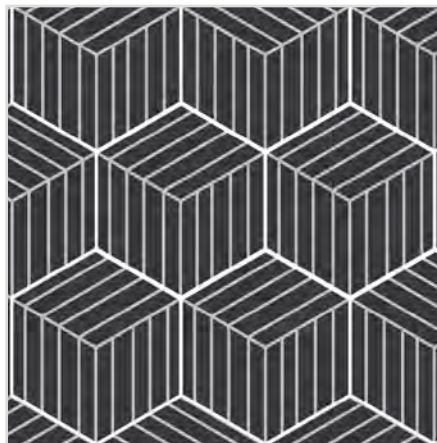

Tendencias en hexagonales

Marea Alta

Figura:
Hexagonal

Tamaño:
25x25 cm

Malagua

Figura:
Hexagonal

Tamaño:
25x25 cm

La combinación, acomodo y cantidad de colores es al gusto del cliente.

Tendencias en hexagonales

Llovizna

Figura:
Hexagonal

Tamaño:
25x25 cm

Cozumel

Figura:
Hexagonal

Tamaño:
25x25 cm

La combinación, acomodo y cantidad de colores es al gusto del cliente.

Tendencias en cuadrados

Mexica

Figura:
Cuadrado

Tamaño:
20x20 cm

San Pancho

Figura:
Cuadrado

Tamaño:
20x20 cm

La combinación, acomodo y cantidad de colores es al gusto del cliente.