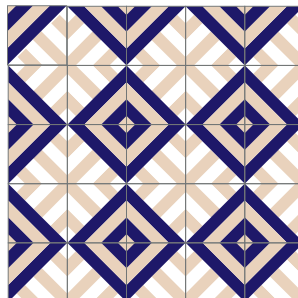

Geométricos

Cosmos
20x20 cm

Mezcal
30x30 cm

Media Luna
20x20 cm

Abecedario
20x20 cm

La combinación, acomodo y cantidad de colores es al gusto del cliente.

Geométricos

Ajedrez
20x20 cm

Ajedrez Infinito
20x20 cm

Pata de Gallo
20x20 cm

Estrella de Mar
20x20 cm

La combinación, acomodo y cantidad de colores es al gusto del cliente.

Geométricos

Diamante
10x10 cm

Perpendicular
20x20 cm

Estrella Pluto
20x20 cm

Estrella Pluto Sombra
20x20 cm

La combinación, acomodo y cantidad de colores es al gusto del cliente.

modelo: *Araña*

Tamaño: 20x20 cm

La combinación, acomodo y cantidad de colores es al gusto del cliente.