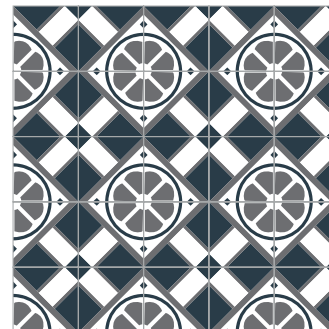

Solar
20x20 cm

La combinación, acomodo y cantidad de colores es al gusto del cliente.

Inspiración México

Quetzal
20x20 cm

Groovey
10x10 cm 20x20 cm 30x30 cm

Cacao
20x20 cm 30x30 cm

La combinación, acomodo y cantidad de colores es al gusto del cliente.

Tamaño: 20x20 cm

La combinación, acomodo y cantidad de colores es al gusto del cliente.

modelo: *Bocha*

Tamaño: 20x20 cm

La combinación, acomodo y cantidad de colores es al gusto del cliente.

Orígenes

Antifaz
20x20 cm

Hormiga
20x20 cm

Jicore
20x20 cm

Catedral
20x20 cm

Vikingo
20x20 cm

Antena
20x20 cm

La combinación, acomodo y cantidad de colores es al gusto del cliente.

#EL ARTISTA DETRÁS DEL MOSAICO

Ganadores de los concursos de creativos Mosaicos.MX