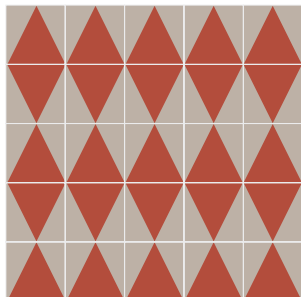

modelo: *Oaxaca*

Tamaño: 20x20 cm

La combinación, acomodo y cantidad de colores es al gusto del cliente.

modelo: *Tribal*

Tamaño: 20x20 cm

La combinación, acomodo y cantidad de colores es al gusto del cliente.

Inspiración México

Júpiter
20x20 cm

Mapa
20x20 cm

Holbox
20x20 cm

Robin Hood
20x20 cm

La combinación, acomodo y cantidad de colores es al gusto del cliente.

Inspiración México

Tatuajes
20x20 cm

Lluvia
20x20 cm

Triángulo
20x20 cm

Maya
20x20 cm

La combinación, acomodo y cantidad de colores es al gusto del cliente.

Inspiración México

Azteca
20x20 cm

Mezcal
20x20 cm

Pirámide
20x20 cm 30x30 cm

Solar
20x20 cm

La combinación, acomodo y cantidad de colores es al gusto del cliente.

Inspiración México

Quetzal
20x20 cm

Groovey
10x10 cm 20x20 cm 30x30 cm

Cacao
20x20 cm 30x30 cm

La combinación, acomodo y cantidad de colores es al gusto del cliente.