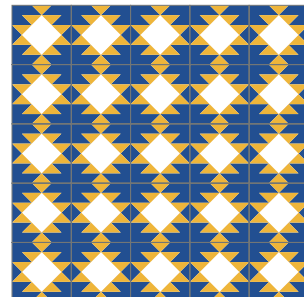

modelo: *Oaxaca*

Tamaño: 20x20 cm

La combinación, acomodo y cantidad de colores es al gusto del cliente.

modelo: *Tribal*

Tamaño: 20x20 cm

La combinación, acomodo y cantidad de colores es al gusto del cliente.

Inspiración México

Júpiter
20x20 cm

Mapa
20x20 cm

Holbox
20x20 cm

Robin Hood
20x20 cm

La combinación, acomodo y cantidad de colores es al gusto del cliente.

Inspiración México

Tatuajes
20x20 cm

Lluvia
20x20 cm

Triángulo
20x20 cm

Maya
20x20 cm

La combinación, acomodo y cantidad de colores es al gusto del cliente.

Inspiración México

Azteca
20x20 cm

Mezcal
20x20 cm

Pirámide
20x20 cm 30x30 cm