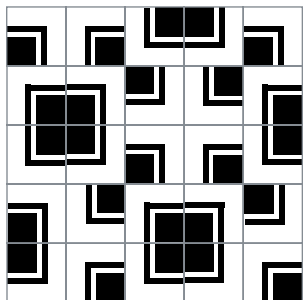

Geométricos

Paralelo
20x20 cm

Cruzada
20x20 cm

Mosca
20x20 cm

Polígono
20x20 cm

Crea tu propio patrón seleccionando diferentes modelos.

La combinación, acomodo y cantidad de colores es al gusto del cliente.

Geométricos

Uña
10x10 cm

4 Cuadros
20x20 cm

Pañuelo
10x10 cm 20x20 cm

Zig Zag
20x20 cm

La combinación, acomodo y cantidad de colores es al gusto del cliente.

Geométricos

Doble Cuadro
20x20 cm