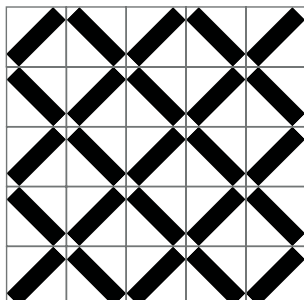

Geométricos

Uña
10x10 cm

4 Cuadros
20x20 cm

Pañuelo
10x10 cm 20x20 cm

Zig Zag
20x20 cm

La combinación, acomodo y cantidad de colores es al gusto del cliente.

Geométricos

Doble Cuadro
20x20 cm

Telescopio
20x20 cm

Marco
20x20 cm

Liso
20x20 cm

Crea tu propio patrón seleccionando diferentes modelos.

La combinación, acomodo y cantidad de colores es al gusto del cliente.

Geométricos

Diagonal
20x20 cm

Avión
20x20 cm

Laberinto
20x20 cm

Marte
20x20 cm

La combinación, acomodo y cantidad de colores es al gusto del cliente.

Geométricos

Papalote
20x20 cm

Moño
20x20 cm

Crea tu propio patrón seleccionando diferentes modelos.

La combinación, acomodo y cantidad de colores es al gusto del cliente.