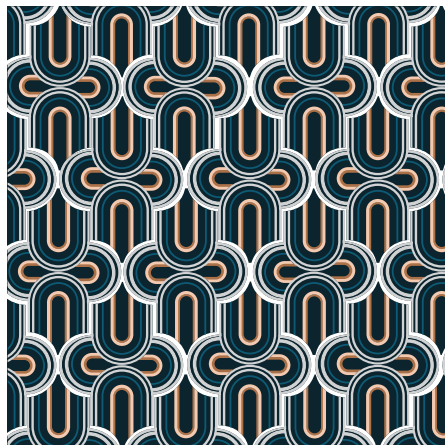

10x20 cm
20x30 cm

Hexagonal

Vueltas

- * 20 x 20 cm
- * 20 x 30 cm
- * 25 x 25 cm
- * 30 x 30 cm

Zoclos

20 cm | 25 cm

Flor de Lis

Cantarito

Tendencias en figuras

Saturno

Figura:
Colonial

Tamaño:
20x27 cm

Ladrillos 3D

Figura:
Petatillo

Tamaño:
20x10 cm

La combinación, acomodo y cantidad de colores es al gusto del cliente.