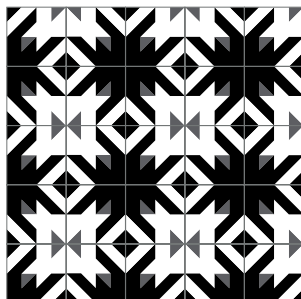

GEOMÉTRICOS

modelo: *Galaxia*

Tamaño: 20x20 cm

La combinación, acomodo y cantidad de colores es al gusto del cliente.

Laberinto

modelo: *infinito*

Tamaño: 20x20 cm

La combinación, acomodo y cantidad de colores es al gusto del cliente.

Geométricos

Cosmos
20x20 cm

Mezcal
30x30 cm

Media Luna
20x20 cm

Abecedario
20x20 cm

La combinación, acomodo y cantidad de colores es al gusto del cliente.

Geométricos

Ajedrez
20x20 cm

Ajedrez Infinito
20x20 cm

Pata de Gallo
20x20 cm

Estrella de Mar
20x20 cm

La combinación, acomodo y cantidad de colores es al gusto del cliente.

Geométricos

Diamante
10x10 cm

Perpendicular
20x20 cm

Estrella Pluto
20x20 cm