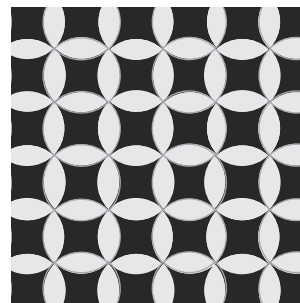

La combinación, acomodo y cantidad de colores es al gusto del cliente.

Hexagonales

Pata de Avestruz
20x20 cm

Reloj de Arena
20x20 cm

Liso
20x20 cm

Crea tu propio patrón seleccionando diferentes modelos.

La combinación, acomodo y cantidad de colores es al gusto del cliente.

*FIGURAS
CON DISEÑO*

Figuras con Diseño

Lagrima

Figura: Gota

Lunar

Figura: Hacha

Línea Central

Figura: Petatillo
20x30 cm

Espejo

Figura: Petatillo
20x30 cm

Cuerdas de Violín

Figura: Petatillo 20x30 cm

**Combinación creada con Línea Central y Espejo*

La combinación, acomodo y cantidad de colores es al gusto del cliente.

CENEFAS