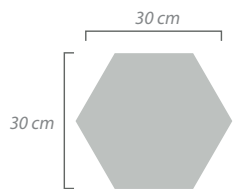

ARQUITECTURA
EN MÉXICO

1900-20
FERNANDA CANALES

1900-20
FERNANDA CANALES

FORMATOS LISOS

La selección de los colores es al gusto del cliente

Cuadrado

Petatillo

7x25 cm
7x30 cm

10x20 cm
20x30 cm

Hexagonal

Vueltas

- * 20 x 20 cm
- * 20 x 30 cm
- * 25 x 25 cm
- * 30 x 30 cm

Zoclos

20 cm | 25 cm

Flor de Lis

Cantarito

Tendencias en hexagonales

Marea Alta

Figura:
Hexagonal

Tamaño:
25x25 cm

Malagua

Figura:
Hexagonal

Tamaño:
25x25 cm

La combinación, acomodo y cantidad de colores es al gusto del cliente.