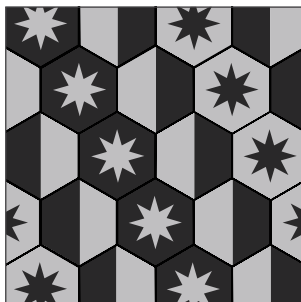

HEXAGONALES

Hexagonales

Conexión
25x25 cm

Locuaz
20x20 cm

Complicated
25x25 cm

Telaraña
25x25 cm

La combinación, acomodo y cantidad de colores es al gusto del cliente.

modelo: *Doble Contorno*

Tamaño: 20x20 cm

La combinación, acomodo y cantidad de colores es al gusto del cliente.

Hexagonales

Canasto
25x25 cm

Portón
25x25 cm

Estrella Fugaz
20x20 cm

Volante
25x25 cm

**Combinación creada con Estrella Fugaz, Canasto y Liso.*

La combinación, acomodo y cantidad de colores es al gusto del cliente.

modelo: *Bullseye*

Tamaño: 25x25 cm

La combinación, acomodo y cantidad de colores es al gusto del cliente.

Hexagonales

Agave
20x20 cm 25x25 cm