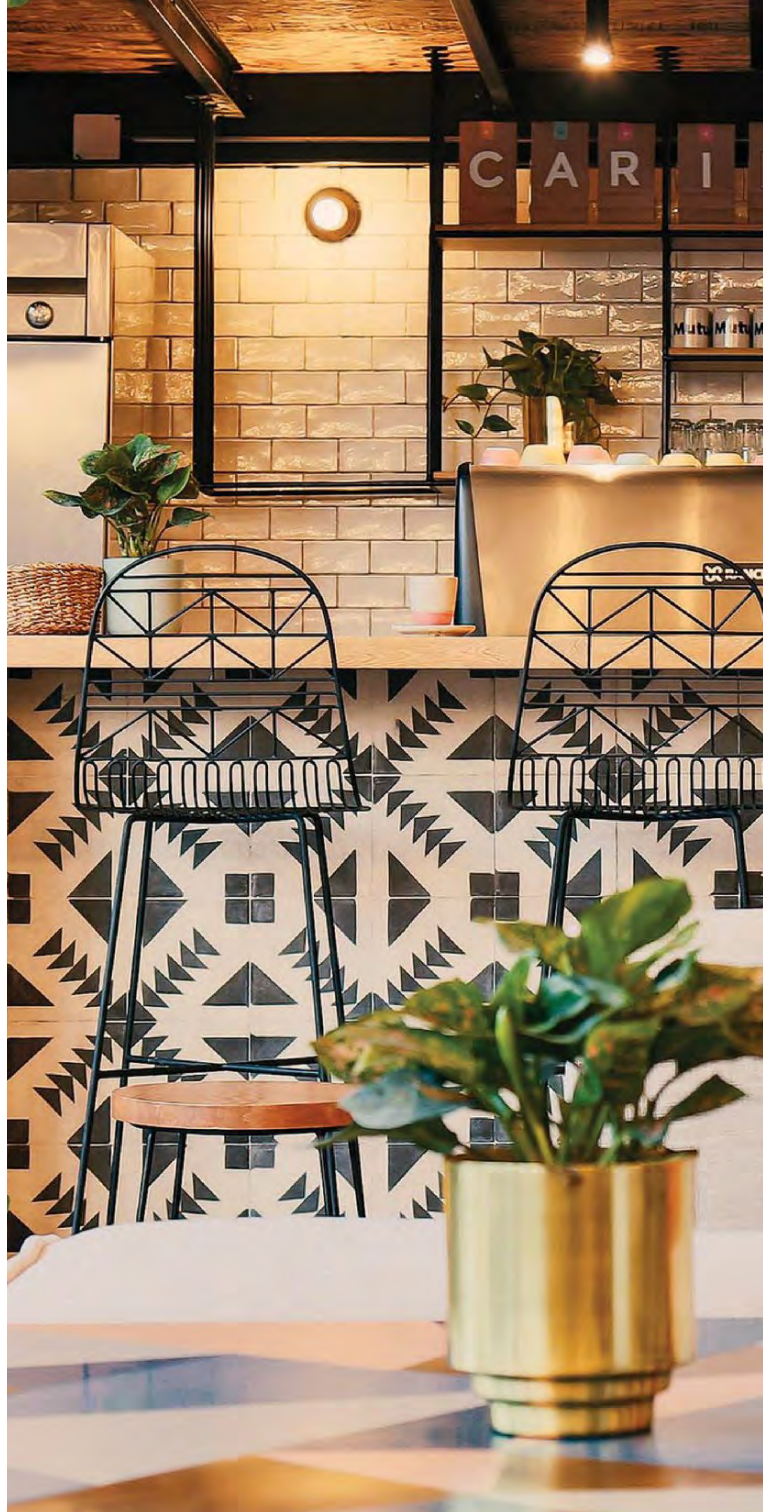

*INSPIRACIÓN
MÉXICO*

modelo: *Yutti*

Tamaño: 20x20 cm

La combinación, acomodo y cantidad de colores es al gusto del cliente.

modelo: *Flechas*

Tamaño: 20x20 cm

La combinación, acomodo y cantidad de colores es al gusto del cliente.