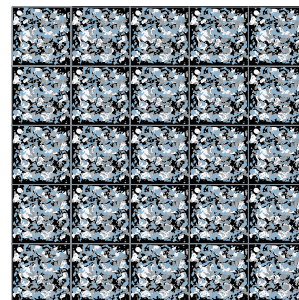

Lluvia
20x20 cm

Triángulo
20x20 cm

Maya
20x20 cm

La combinación, acomodo y cantidad de colores es al gusto del cliente.

Inspiración México

Azteca
20x20 cm

Mezcal
20x20 cm

Pirámide
20x20 cm 30x30 cm

Solar
20x20 cm

La combinación, acomodo y cantidad de colores es al gusto del cliente.

Inspiración México

Quetzal
20x20 cm

Groovey
10x10 cm 20x20 cm 30x30 cm

Cacao
20x20 cm 30x30 cm

La combinación, acomodo y cantidad de colores es al gusto del cliente.