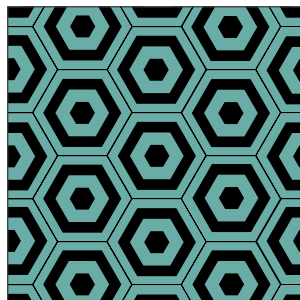

Hexagonales

La combinación, acomodo y cantidad de colores es al gusto del cliente.