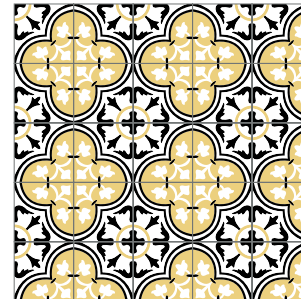

Flor Tibetana
20x20 cm

Peyote
30x30 cm

Flor Islandia
20x20 cm

Flor Imperial
20x20 cm

La combinación, acomodo y cantidad de colores es al gusto del cliente.

Flores

Flor de Jaguar
20x20 cm

Zorro Volador
30x30 cm