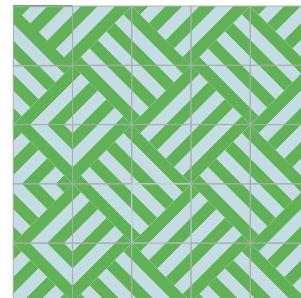

Geométricos

Cosmos
20x20 cm

Mezcal
30x30 cm

Media Luna
20x20 cm

Abecedario
20x20 cm

La combinación, acomodo y cantidad de colores es al gusto del cliente.

Geométricos

Ajedrez
20x20 cm

Ajedrez Infinito
20x20 cm

Pata de Gallo
20x20 cm

Estrella de Mar
20x20 cm

La combinación, acomodo y cantidad de colores es al gusto del cliente.

Geométricos

Diamante
10x10 cm

Perpendicular
20x20 cm

Estrella Pluto
20x20 cm

Estrella Pluto Sombra
20x20 cm

La combinación, acomodo y cantidad de colores es al gusto del cliente.

modelo: *Araña*

Tamaño: 20x20 cm

La combinación, acomodo y cantidad de colores es al gusto del cliente.