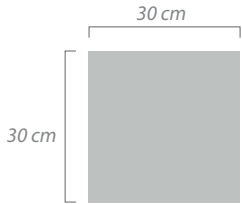

ARQUITECTURA
EN MÉXICO

1900-20
FERNANDA CANALES

1900-20
FERNANDA CANALES

FORMATOS LISOS

La selección de los colores es al gusto del cliente

Cuadrado

Petatillo

7x25 cm
7x30 cm

10x20 cm
20x30 cm

Hexagonal

Vueltas

- * 20 x 20 cm
- * 20 x 30 cm
- * 25 x 25 cm
- * 30 x 30 cm

Zoclos

20 cm | 25 cm

Flor de Lis

Cantarito

Tendencias en hexagonales

Marea Alta

Figura:
Hexagonal

Tamaño:
25x25 cm

Malagua

Figura:
Hexagonal

Tamaño:
25x25 cm

La combinación, acomodo y cantidad de colores es al gusto del cliente.

Tendencias en hexagonales

Llovizna

Figura:
Hexagonal

Tamaño:
25x25 cm

Cozumel

Figura:
Hexagonal

Tamaño:
25x25 cm

La combinación, acomodo y cantidad de colores es al gusto del cliente.