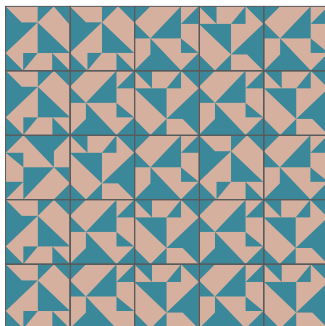

Geométricos

Murciélago
20x20 cm

Canal
20x20 cm

Mantel
20x20 cm

Diamante
20x20 cm

Cangrejo
20x20 cm

Yashin
20x20 cm

La combinación, acomodo y cantidad de colores es al gusto del cliente.

Geométricos

Garras
20x20 cm

Alcantarilla
20x20 cm

Lluvia de Estrellas
20x20 cm

Rehilete
20x20 cm

Serpentina
20x20 cm 30x30 cm

Noche de Cuadros
20x20 cm

La combinación, acomodo y cantidad de colores es al gusto del cliente.

Geométricos

Escuadra
20x20 cm 30x30 cm

Geometría
30x30 cm

Bahía
20x20 cm

Espacial
20x20 cm

Tetris
20x20 cm

Scooby
20x20 cm

La combinación, acomodo y cantidad de colores es al gusto del cliente.