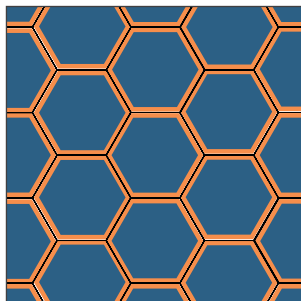

Hexagonales

Timón
25x25 cm

Panal
25x25 cm

Contorno
25x25 cm

Spaguetti
25x25 cm

La combinación, acomodo y cantidad de colores es al gusto del cliente.

modelo: *Abejorro*

Tamaño: 25x25 cm