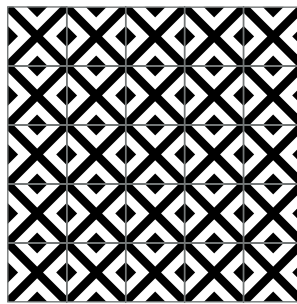

Geométricos