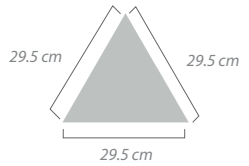

FORMATOS LISOS

La selección de los colores es al gusto del cliente

Cuadrado

Petatillo

7x25 cm
7x30 cm

10x20 cm
20x30 cm

Hexagonal

Vueltas

- 20 x 20 cm
- 20 x 30 cm
- 25 x 25 cm
- 30 x 30 cm

Zoclos

20 cm | 25 cm

Flor de Lis

Cantarito

Colonial

Hacha

Triángulo

Gota