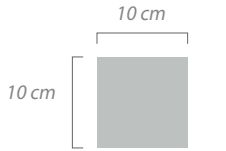

ARQUITECTURA
EN MÉXICO

1900-20
FERNANDA CANALES

1900-20
FERNANDA CANALES

FORMATOS LISOS

La selección de los colores es al gusto del cliente

Cuadrado

Petatillo

7x25 cm
7x30 cm

10x20 cm
20x30 cm

Hexagonal

Vueltas

- * 20 x 20 cm
- * 20 x 30 cm
- * 25 x 25 cm
- * 30 x 30 cm

Zoclos

20 cm | 25 cm

Flor de Lis

Cantarito