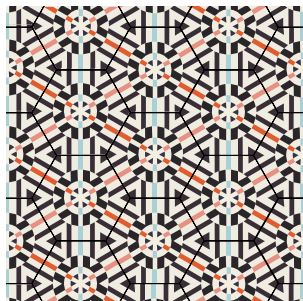

Hormiga
20x20 cm

Jicore
20x20 cm

Catedral
20x20 cm

Vikingo
20x20 cm

Antena
20x20 cm

La combinación, acomodo y cantidad de colores es al gusto del cliente.

#EL ARTISTA DETRÁS DEL MOSAICO

Ganadores de los concursos de creativos Mosaicos.MX

HEXAGONALES

Hexagonales

Conexión
25x25 cm

Locuaz
20x20 cm

Complicated
25x25 cm

Telaraña
25x25 cm

La combinación, acomodo y cantidad de colores es al gusto del cliente.

modelo: *Doble Contorno*

Tamaño: 20x20 cm

La combinación, acomodo y cantidad de colores es al gusto del cliente.

Hexagonales

Canasto
25x25 cm

Portón
25x25 cm

Estrella Fugaz
20x20 cm

Volante
25x25 cm

**Combinación creada con Estrella Fugaz, Canasto y Liso.*