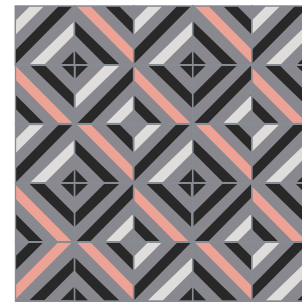

Geométricos