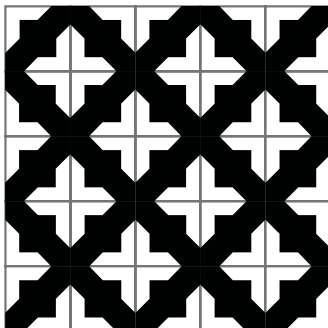

Líneas
20x20 cm

Ombigo
20x20 cm

Estrella Imperial
20x20 cm

La combinación, acomodo y cantidad de colores es al gusto del cliente.

modelo: *Pasillo Infinito*

Tamaño: 20x20 cm

La combinación, acomodo y cantidad de colores es al gusto del cliente.

Geométricos

Murciélago
20x20 cm

Canal
20x20 cm

Mantel
20x20 cm

Diamante
20x20 cm

Cangrejo
20x20 cm

Yashin
20x20 cm

La combinación, acomodo y cantidad de colores es al gusto del cliente.