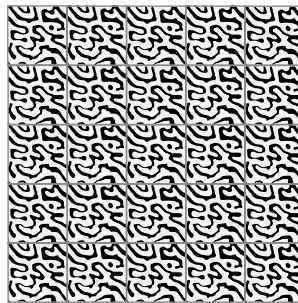

*INSPIRACIÓN
MÉXICO*

modelo: *Yutti*

Tamaño: 20x20 cm

La combinación, acomodo y cantidad de colores es al gusto del cliente.

modelo: *Flechas*

Tamaño: 20x20 cm

La combinación, acomodo y cantidad de colores es al gusto del cliente.

modelo: *Oaxaca*

Tamaño: 20x20 cm

La combinación, acomodo y cantidad de colores es al gusto del cliente.

modelo: *Tribal*

Tamaño: 20x20 cm

La combinación, acomodo y cantidad de colores es al gusto del cliente.

Inspiración México

Júpiter
20x20 cm

Mapa
20x20 cm

Holbox
20x20 cm

Robin Hood
20x20 cm

La combinación, acomodo y cantidad de colores es al gusto del cliente.

Inspiración México

Tatuajes
20x20 cm