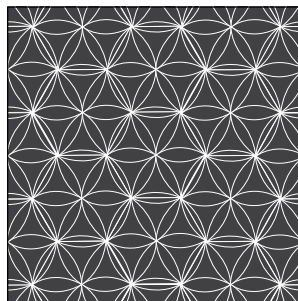

La combinación, acomodo y cantidad de colores es al gusto del cliente.