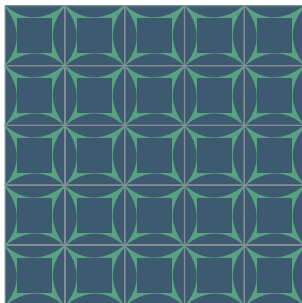

*INSPIRACIÓN
MÉXICO*

modelo: *Yutti*

Tamaño: 20x20 cm

La combinación, acomodo y cantidad de colores es al gusto del cliente.

modelo: *Flechas*

Tamaño: 20x20 cm

La combinación, acomodo y cantidad de colores es al gusto del cliente.

modelo: *Oaxaca*

Tamaño: 20x20 cm

La combinación, acomodo y cantidad de colores es al gusto del cliente.

modelo: *Tribal*

Tamaño: 20x20 cm

La combinación, acomodo y cantidad de colores es al gusto del cliente.

Inspiración México

Júpiter
20x20 cm

Mapa
20x20 cm

Holbox
20x20 cm

Robin Hood
20x20 cm

La combinación, acomodo y cantidad de colores es al gusto del cliente.

Inspiración México

Tatuajes
20x20 cm

Lluvia
20x20 cm

Triángulo
20x20 cm

Maya
20x20 cm

La combinación, acomodo y cantidad de colores es al gusto del cliente.

Inspiración México

Azteca
20x20 cm

Mezcal
20x20 cm

Pirámide
20x20 cm 30x30 cm