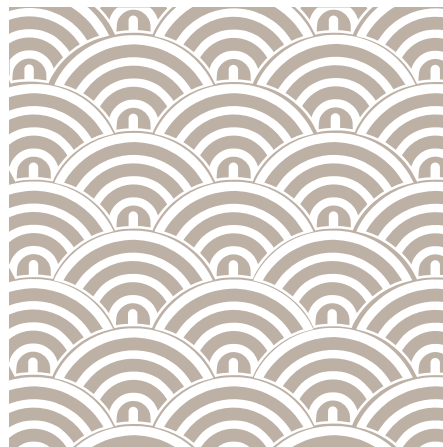

Tendencias en figuras

Arcoiris

Figura:
Gota

Tamaño:
19.5x19.5 cm