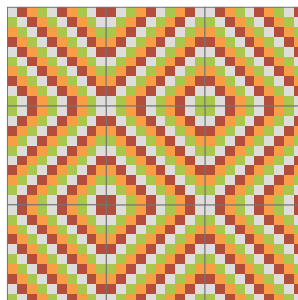

GEOMÉTRICOS

modelo: *Galaxia*

Tamaño: 20x20 cm

La combinación, acomodo y cantidad de colores es al gusto del cliente.

Laberinto

modelo: *infinito*

Tamaño: 20x20 cm

La combinación, acomodo y cantidad de colores es al gusto del cliente.

Geométricos

Cosmos
20x20 cm

Mezcal
30x30 cm

Media Luna
20x20 cm

Abecedario
20x20 cm

La combinación, acomodo y cantidad de colores es al gusto del cliente.

Geométricos

Ajedrez
20x20 cm

Ajedrez Infinito
20x20 cm

Pata de Gallo
20x20 cm

Estrella de Mar
20x20 cm

La combinación, acomodo y cantidad de colores es al gusto del cliente.

Geométricos

Diamante
10x10 cm

Perpendicular
20x20 cm

Estrella Pluto
20x20 cm