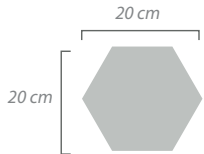

ARQUITECTURA
EN MÉXICO

1900-20
FERNANDA CANALES

1900-20
FERNANDA CANALES

FORMATOS LISOS

La selección de los colores es al gusto del cliente

Cuadrado

Petatillo

7x25 cm
7x30 cm

10x20 cm
20x30 cm

Hexagonal

Vueltas

- * 20 x 20 cm
- * 20 x 30 cm
- * 25 x 25 cm
- * 30 x 30 cm

Zoclos

20 cm | 25 cm

Flor de Lis

Cantarito