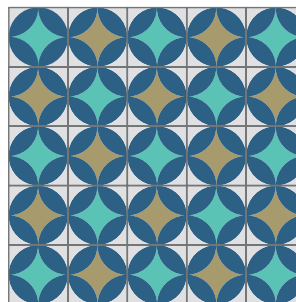

La combinación, acomodo y cantidad de colores es al gusto del cliente.