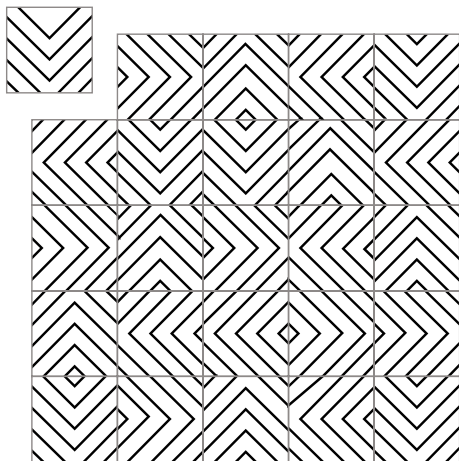

*INSPIRACIÓN
MÉXICO*

modelo: *Yutti*

Tamaño: 20x20 cm

La combinación, acomodo y cantidad de colores es al gusto del cliente.

modelo: *Flechas*

Tamaño: 20x20 cm

La combinación, acomodo y cantidad de colores es al gusto del cliente.

modelo: *Oaxaca*

Tamaño: 20x20 cm

La combinación, acomodo y cantidad de colores es al gusto del cliente.

modelo: *Tribal*

Tamaño: 20x20 cm

La combinación, acomodo y cantidad de colores es al gusto del cliente.