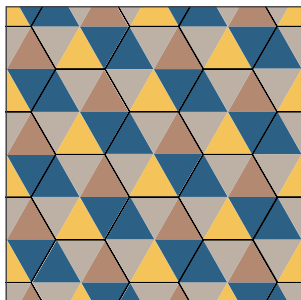

Hexagonales