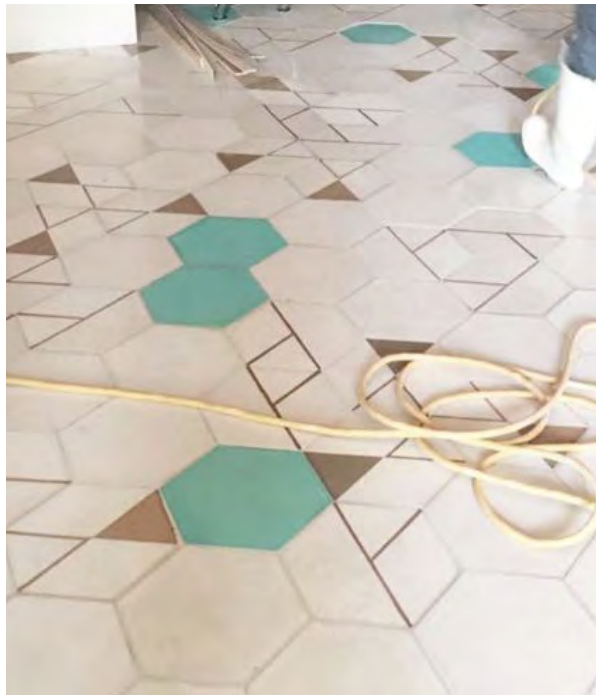

La combinación, acomodo y cantidad de colores es al gusto del cliente.

Hexagonales

Pata de Avestruz
20x20 cm

Reloj de Arena
20x20 cm

Liso
20x20 cm

Crea tu propio patrón seleccionando diferentes modelos.

La combinación, acomodo y cantidad de colores es al gusto del cliente.