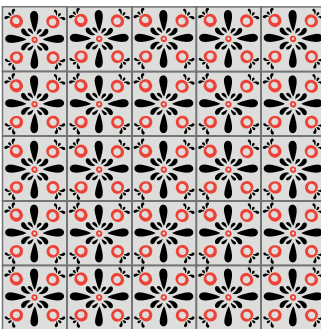

Flor Tibetana
20x20 cm

Peyote
30x30 cm

Flor Islandia
20x20 cm

Flor Imperial
20x20 cm

La combinación, acomodo y cantidad de colores es al gusto del cliente.

Flores

Flor de Jaguar
20x20 cm

Zorro Volador
30x30 cm

Noche Buena
20x20 cm

Tulipán
20x20 cm

La combinación, acomodo y cantidad de colores es al gusto del cliente.

Flores

Flor Mezcal

20x20 cm

Flor Mexicana

20x20 cm