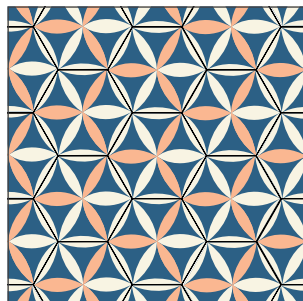

La combinación, acomodo y cantidad de colores es al gusto del cliente.