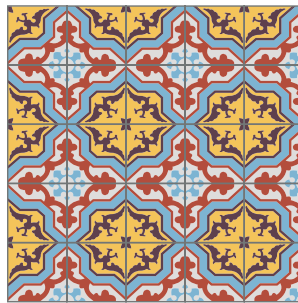

Flor Tibetana
20x20 cm

Peyote
30x30 cm

Flor Islandia
20x20 cm

Flor Imperial
20x20 cm

La combinación, acomodo y cantidad de colores es al gusto del cliente.

Flores

Flor de Jaguar
20x20 cm

Zorro Volador
30x30 cm

Noche Buena
20x20 cm

Tulipán
20x20 cm

La combinación, acomodo y cantidad de colores es al gusto del cliente.

Flores

Flor Mezcal

20x20 cm

Flor Mexicana

20x20 cm