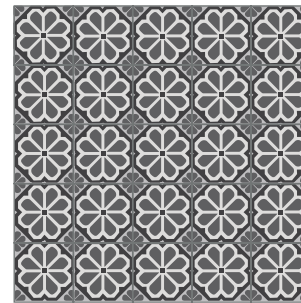

Geométricos

Escuadra
20x20 cm 30x30 cm

Geometría
30x30 cm

Bahía
20x20 cm

Espacial
20x20 cm

Tetris
20x20 cm

Scooby
20x20 cm

La combinación, acomodo y cantidad de colores es al gusto del cliente.

Geométricos

La combinación, acomodo y cantidad de colores es al gusto del cliente.

A close-up, top-down view of a vast field of pink chrysanthemum flowers. The flowers are densely packed, filling the entire frame. They have multiple layers of thin, pointed petals radiating from a central dark brown core. The lighting is bright, highlighting the texture of the petals and creating a vibrant, saturated pink color. The background is a dark, almost black, which makes the pink flowers stand out prominently.

FLORES

Flores

Flor Catalunya
20x20 cm

Flor Noruega
20x20 cm

Primavera
20x20 cm

Floreria
20x20 cm

La combinación, acomodo y cantidad de colores es al gusto del cliente.

Flores

Flor Tibetana
20x20 cm

Peyote
30x30 cm

Flor Islandia
20x20 cm

Flor Imperial
20x20 cm

La combinación, acomodo y cantidad de colores es al gusto del cliente.

Flores

Flor de Jaguar
20x20 cm

Zorro Volador
30x30 cm