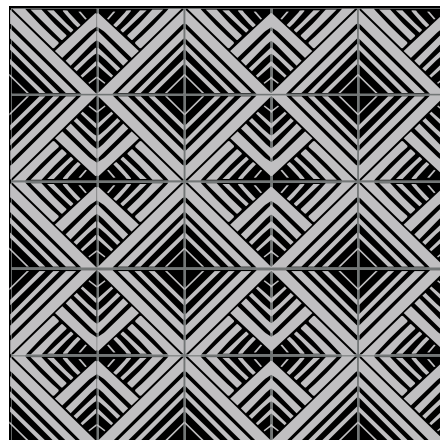

Tendencias en hexagonales

Llovizna

Figura:
Hexagonal

Tamaño:
25x25 cm

Cozumel

Figura:
Hexagonal

Tamaño:
25x25 cm

La combinación, acomodo y cantidad de colores es al gusto del cliente.

Tendencias en cuadrados

Mexica

Figura:
Cuadrado

Tamaño:
20x20 cm

San Pancho

Figura:
Cuadrado

Tamaño:
20x20 cm

La combinación, acomodo y cantidad de colores es al gusto del cliente.

Tendencias en cuadrados

Luna Nueva

Figura:
Cuadrado

Tamaño:
20x20 cm

Puentes

Figura:
Cuadrado

Tamaño:
20x20 cm

La combinación, acomodo y cantidad de colores es al gusto del cliente.

The background is a complex geometric composition of various shapes and colors. It includes large triangles in shades of yellow, orange, and purple. There are also grey and black areas, some of which are filled with diagonal stripes. The overall effect is a vibrant, abstract pattern.