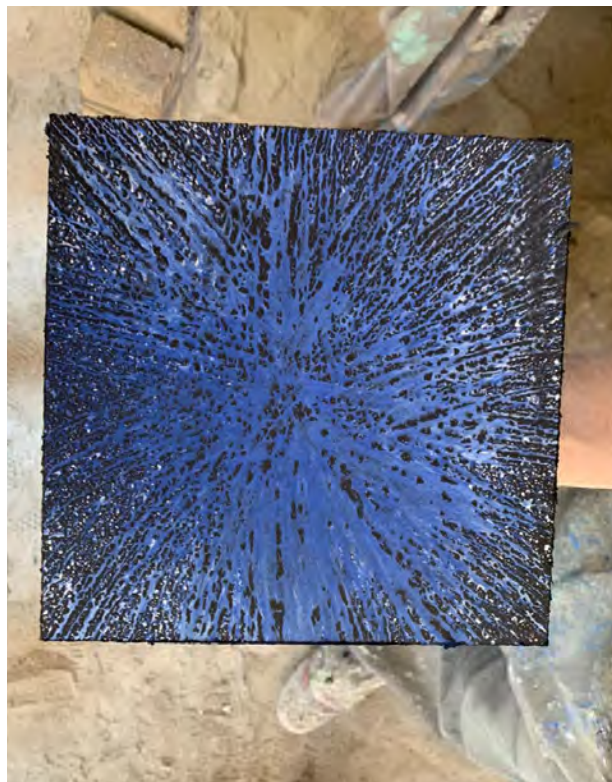

ROBERTO MORLEGHEM

@morleghem

Pintor neo-psicodélico tapatío con más de 20 años en la escena plástica tapatía.

[mosaicos.mx](https://www.mosaicos.mx) | contacto@mosaicos.mx | +52 1 33 1974 3546 | [mosaicos.mx](https://www.mosaicos.mx)