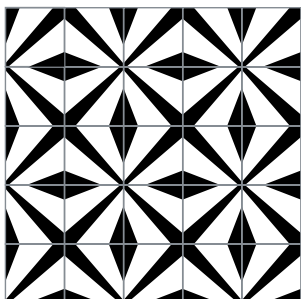

Geométricos

Cosmos
20x20 cm

Mezcal
30x30 cm

Media Luna
20x20 cm

Abecedario
20x20 cm

La combinación, acomodo y cantidad de colores es al gusto del cliente.

Geométricos

Ajedrez
20x20 cm

Ajedrez Infinito
20x20 cm

Pata de Gallo
20x20 cm

Estrella de Mar
20x20 cm

La combinación, acomodo y cantidad de colores es al gusto del cliente.

Geométricos

Diamante
10x10 cm

Perpendicular
20x20 cm

Estrella Pluto
20x20 cm