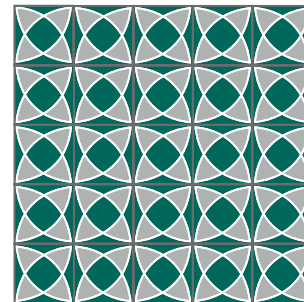

Geométricos

La combinación, acomodo y cantidad de colores es al gusto del cliente.

A close-up, top-down view of a vast field of pink chrysanthemum flowers. The flowers are densely packed, filling the entire frame. They have multiple layers of thin, pointed petals radiating from a central dark brown core. The lighting is bright, highlighting the texture of the petals and creating a vibrant, saturated pink color. The background is a dark, almost black, which makes the pink flowers stand out prominently.

FLORES

Flores

Flor Catalunya
20x20 cm

Flor Noruega
20x20 cm

Primavera
20x20 cm

Floreria
20x20 cm

La combinación, acomodo y cantidad de colores es al gusto del cliente.

Flores

Flor Tibetana
20x20 cm

Peyote
30x30 cm

Flor Islandia
20x20 cm

Flor Imperial
20x20 cm

La combinación, acomodo y cantidad de colores es al gusto del cliente.

Flores

Flor de Jaguar
20x20 cm

Zorro Volador
30x30 cm

Noche Buena
20x20 cm

Tulipán
20x20 cm

La combinación, acomodo y cantidad de colores es al gusto del cliente.

Flores

Flor Mezcal

20x20 cm

Flor Mexicana

20x20 cm