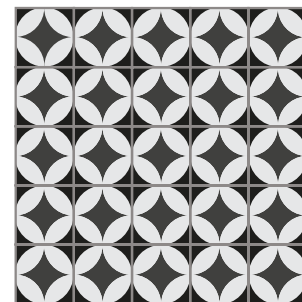

La combinación, acomodo y cantidad de colores es al gusto del cliente.