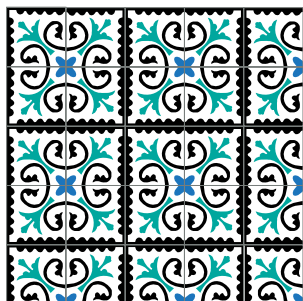

Lluvia
20x20 cm

Triángulo
20x20 cm

Maya
20x20 cm

La combinación, acomodo y cantidad de colores es al gusto del cliente.

Inspiración México

Azteca
20x20 cm

Mezcal
20x20 cm

Pirámide
20x20 cm 30x30 cm

Solar
20x20 cm

La combinación, acomodo y cantidad de colores es al gusto del cliente.

Inspiración México

Quetzal
20x20 cm

Groovey
10x10 cm 20x20 cm 30x30 cm

Cacao
20x20 cm 30x30 cm

La combinación, acomodo y cantidad de colores es al gusto del cliente.

ORÍGENES

Orígenes

Carolina
20x20 cm

Eclipse
20x20 cm

Trompeta
20x20 cm 30x30 cm

Cola de Pavo
20x20 cm

La combinación, acomodo y cantidad de colores es al gusto del cliente.

modelo: *Búho*

Tamaño: 20x20 cm

La combinación, acomodo y cantidad de colores es al gusto del cliente.

modelo: *Bocha*

Tamaño: 20x20 cm

La combinación, acomodo y cantidad de colores es al gusto del cliente.

Orígenes

Antifaz
20x20 cm