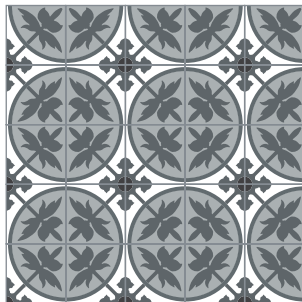

Flores

La combinación, acomodo y cantidad de colores es al gusto del cliente.