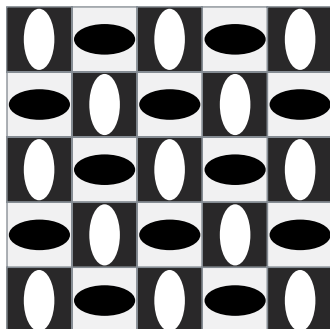

Geométricos

Garras
20x20 cm

Alcantarilla
20x20 cm

Lluvia de Estrellas
20x20 cm

Rehilete
20x20 cm

Serpentina
20x20 cm 30x30 cm

Noche de Cuadros
20x20 cm

La combinación, acomodo y cantidad de colores es al gusto del cliente.

Geométricos

Escuadra
20x20 cm 30x30 cm

Geometría
30x30 cm

Bahía
20x20 cm

Espacial
20x20 cm

Tetris
20x20 cm

Scooby
20x20 cm

La combinación, acomodo y cantidad de colores es al gusto del cliente.

Geométricos

La combinación, acomodo y cantidad de colores es al gusto del cliente.

A close-up, top-down view of a vast field of pink chrysanthemum flowers. The flowers are densely packed, filling the entire frame. They have multiple layers of thin, pointed petals radiating from a central dark brown core. The lighting is bright, highlighting the texture of the petals and creating a vibrant, saturated pink color. The background is a dark, almost black, which makes the pink flowers stand out prominently.