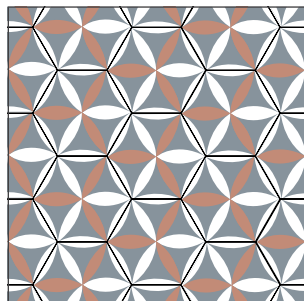

La combinación, acomodo y cantidad de colores es al gusto del cliente.