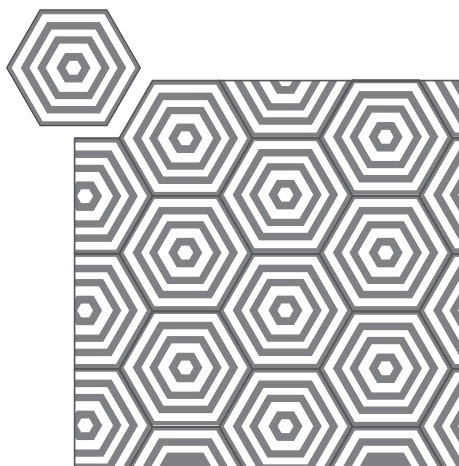

modelo: *Infinito*

Tamaño: 25x25 cm

La combinación, acomodo y cantidad de colores es al gusto del cliente.