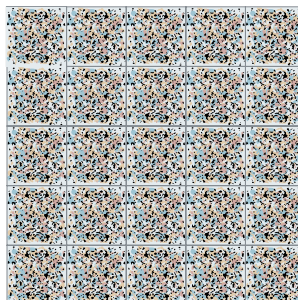

Inspiración México

Júpiter
20x20 cm

Mapa
20x20 cm

Holbox
20x20 cm

Robin Hood
20x20 cm

La combinación, acomodo y cantidad de colores es al gusto del cliente.

Inspiración México

Tatuajes
20x20 cm

Lluvia
20x20 cm

Triángulo
20x20 cm

Maya
20x20 cm

La combinación, acomodo y cantidad de colores es al gusto del cliente.

Inspiración México

Azteca
20x20 cm

Mezcal
20x20 cm

Pirámide
20x20 cm 30x30 cm

Solar
20x20 cm

La combinación, acomodo y cantidad de colores es al gusto del cliente.

Inspiración México

Quetzal
20x20 cm

Groovey
10x10 cm 20x20 cm 30x30 cm

Cacao
20x20 cm 30x30 cm

La combinación, acomodo y cantidad de colores es al gusto del cliente.