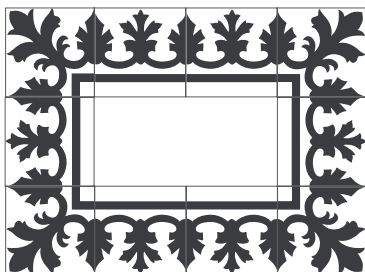

Cenefas

Astrada
20x20 cm

Margarita
20x20 cm

Palmeado
20x20 cm

Palmeado Doble
20x20 cm

Cadena Simple
20x20 cm

Cadena
20x20 cm

La combinación, acomodo y cantidad de colores es al gusto del cliente.