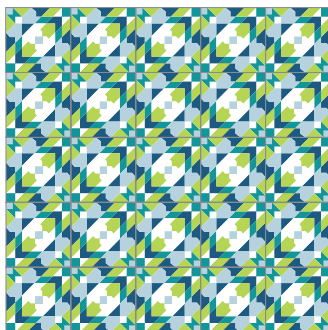

La combinación, acomodo y cantidad de colores es al gusto del cliente.

Flores

Flor de Marte
20x20 cm

Flor de Verano
20x20 cm

Florian
20x20 cm

Flor de Mar
20x20 cm

Flor de Andrea
20x20 cm

*Crea tu propio patrón seleccionando
diferentes modelos.*

La combinación, acomodo y cantidad de colores es al gusto del cliente.

modelo: *Flor Iris*

Tamaño: 20x20 cm

La combinación, acomodo y cantidad de colores es al gusto del cliente.

Flores

Estigma
20x20 cm

Colibrí
20x20 cm