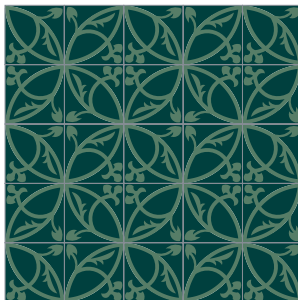

Lluvia
20x20 cm

Triángulo
20x20 cm

Maya
20x20 cm

La combinación, acomodo y cantidad de colores es al gusto del cliente.

Inspiración México

Azteca
20x20 cm

Mezcal
20x20 cm

Pirámide
20x20 cm 30x30 cm

Solar
20x20 cm

La combinación, acomodo y cantidad de colores es al gusto del cliente.

Inspiración México

Quetzal
20x20 cm

Groovey
10x10 cm 20x20 cm 30x30 cm

Cacao
20x20 cm 30x30 cm

La combinación, acomodo y cantidad de colores es al gusto del cliente.