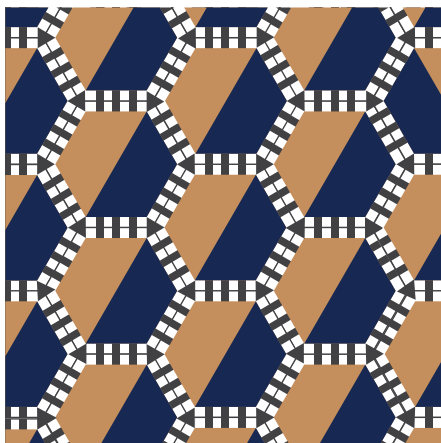

Tendencias en figuras

Saturno

Figura:
Colonial

Tamaño:
20x27 cm

Ladrillos 3D

Figura:
Petatillo

Tamaño:
20x10 cm

La combinación, acomodo y cantidad de colores es al gusto del cliente.

Tendencias en figuras

Arcoiris

Figura:
Gota

Tamaño:
19.5x19.5 cm

Palenque

Figura:
Petatillo

Tamaño:
20x30 cm

La combinación, acomodo y cantidad de colores es al gusto del cliente.

Tendencias en hexagonales

Marea Alta

Figura:
Hexagonal

Tamaño:
25x25 cm

Malagua

Figura:
Hexagonal

Tamaño:
25x25 cm

La combinación, acomodo y cantidad de colores es al gusto del cliente.