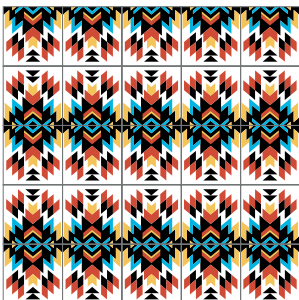

Inspiración México

Júpiter
20x20 cm

Mapa
20x20 cm

Holbox
20x20 cm

Robin Hood
20x20 cm

La combinación, acomodo y cantidad de colores es al gusto del cliente.

Inspiración México

Tatuajes
20x20 cm

Lluvia
20x20 cm

Triángulo
20x20 cm

Maya
20x20 cm

La combinación, acomodo y cantidad de colores es al gusto del cliente.

Inspiración México

Azteca
20x20 cm

Mezcal
20x20 cm

Pirámide
20x20 cm 30x30 cm

Solar
20x20 cm

La combinación, acomodo y cantidad de colores es al gusto del cliente.

Inspiración México

Quetzal
20x20 cm

Groovey
10x10 cm 20x20 cm 30x30 cm

Cacao
20x20 cm 30x30 cm

La combinación, acomodo y cantidad de colores es al gusto del cliente.