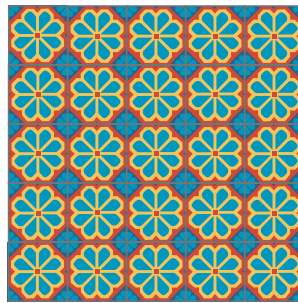

Geométricos

Escuadra
20x20 cm 30x30 cm

Geometría
30x30 cm

Bahía
20x20 cm

Espacial
20x20 cm

Tetris
20x20 cm

Scooby
20x20 cm

La combinación, acomodo y cantidad de colores es al gusto del cliente.

Geométricos

La combinación, acomodo y cantidad de colores es al gusto del cliente.

A close-up, top-down view of a vast field of pink chrysanthemum flowers. The flowers are densely packed, filling the entire frame. They have multiple layers of thin, pointed petals radiating from a central dark brown core. The lighting is bright, highlighting the texture of the petals and creating a vibrant, saturated pink color. The background is a dark, almost black, which makes the pink flowers stand out prominently.

FLORES

Flores

Flor Catalunya
20x20 cm

Flor Noruega
20x20 cm

Primavera
20x20 cm

Floreria
20x20 cm

La combinación, acomodo y cantidad de colores es al gusto del cliente.

Flores

Flor Tibetana
20x20 cm

Peyote
30x30 cm

Flor Islandia
20x20 cm

Flor Imperial
20x20 cm

La combinación, acomodo y cantidad de colores es al gusto del cliente.

Flores

Flor de Jaguar
20x20 cm

Zorro Volador
30x30 cm