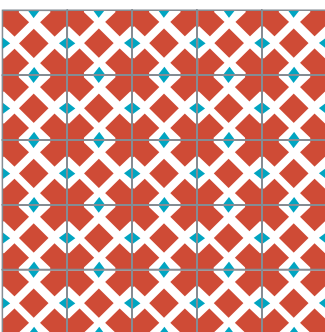

Geométricos

Murciélago
20x20 cm

Canal
20x20 cm

Mantel
20x20 cm

Diamante
20x20 cm

Cangrejo
20x20 cm

Yashin
20x20 cm

La combinación, acomodo y cantidad de colores es al gusto del cliente.

Geométricos

Garras
20x20 cm

Alcantarilla
20x20 cm

Lluvia de Estrellas
20x20 cm

Rehilete
20x20 cm

Serpentina
20x20 cm 30x30 cm

Noche de Cuadros
20x20 cm

La combinación, acomodo y cantidad de colores es al gusto del cliente.

Geométricos

Escuadra
20x20 cm 30x30 cm

Geometría
30x30 cm

Bahía
20x20 cm

Espacial
20x20 cm

Tetris
20x20 cm

Scooby
20x20 cm

La combinación, acomodo y cantidad de colores es al gusto del cliente.