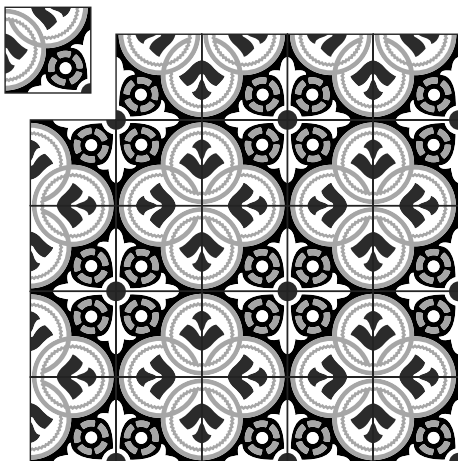

modelo: *Búho*

Tamaño: 20x20 cm

La combinación, acomodo y cantidad de colores es al gusto del cliente.