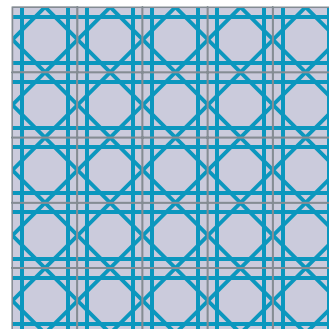

Geométricos

Murciélago
20x20 cm

Canal
20x20 cm

Mantel
20x20 cm

Diamante
20x20 cm

Cangrejo
20x20 cm

Yashin
20x20 cm

La combinación, acomodo y cantidad de colores es al gusto del cliente.

Geométricos

Garras
20x20 cm

Alcantarilla
20x20 cm

Lluvia de Estrellas
20x20 cm

Rehilete
20x20 cm

Serpentina
20x20 cm 30x30 cm

Noche de Cuadros
20x20 cm

La combinación, acomodo y cantidad de colores es al gusto del cliente.

Geométricos

Escuadra
20x20 cm 30x30 cm

Geometría
30x30 cm

Bahía
20x20 cm

Espacial
20x20 cm

Tetris
20x20 cm

Scooby
20x20 cm

La combinación, acomodo y cantidad de colores es al gusto del cliente.