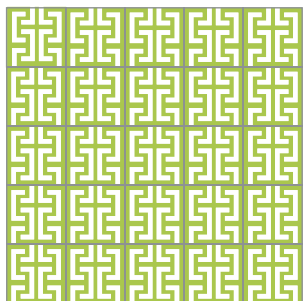

Geométricos

Paralelo
20x20 cm

Cruzada
20x20 cm

Mosca
20x20 cm

Polígono
20x20 cm

Crea tu propio patrón seleccionando diferentes modelos.

La combinación, acomodo y cantidad de colores es al gusto del cliente.

Geométricos

Uña
10x10 cm

4 Cuadros
20x20 cm

Pañuelo
10x10 cm 20x20 cm

Zig Zag
20x20 cm

La combinación, acomodo y cantidad de colores es al gusto del cliente.

Geométricos

Doble Cuadro
20x20 cm

Telescopio
20x20 cm

Marco
20x20 cm

Liso
20x20 cm

Crea tu propio patrón seleccionando diferentes modelos.

La combinación, acomodo y cantidad de colores es al gusto del cliente.

Geométricos

Diagonal
20x20 cm

Avión
20x20 cm

Laberinto
20x20 cm

Marte
20x20 cm

La combinación, acomodo y cantidad de colores es al gusto del cliente.

Geométricos

Papalote
20x20 cm

Moño
20x20 cm

Crea tu propio patrón seleccionando diferentes modelos.

La combinación, acomodo y cantidad de colores es al gusto del cliente.