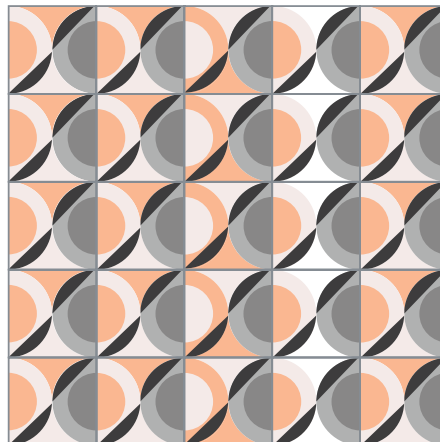

Tendencias en hexagonales

Llovizna

Figura:
Hexagonal

Tamaño:
25x25 cm

Cozumel

Figura:
Hexagonal

Tamaño:
25x25 cm

La combinación, acomodo y cantidad de colores es al gusto del cliente.

Tendencias en cuadrados

Mexica

Figura:
Cuadrado

Tamaño:
20x20 cm

San Pancho

Figura:
Cuadrado

Tamaño:
20x20 cm

La combinación, acomodo y cantidad de colores es al gusto del cliente.