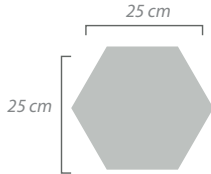

ARQUITECTURA
EN MÉXICO

1900-20
FERNANDA CANALES

1900-20
FERNANDA CANALES

FORMATOS LISOS

La selección de los colores es al gusto del cliente

Cuadrado

Petatillo

7x25 cm
7x30 cm

10x20 cm
20x30 cm

Hexagonal

Vueltas

- * 20 x 20 cm
- * 20 x 30 cm
- * 25 x 25 cm
- * 30 x 30 cm

Zoclos

20 cm | 25 cm

Flor de Lis

Cantarito