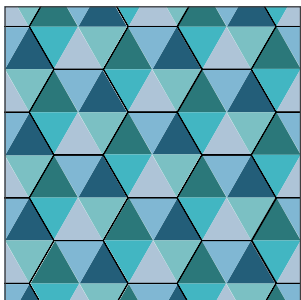

Hexagonales