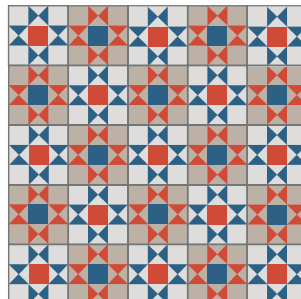

The background is a complex geometric composition of various shapes and colors. It includes large triangles in shades of yellow, orange, and purple. There are also grey and black areas, some of which are filled with diagonal stripes. The overall effect is a vibrant, abstract pattern.

GEOMÉTRICOS

modelo: *Galaxia*

Tamaño: 20x20 cm

La combinación, acomodo y cantidad de colores es al gusto del cliente.

Laberinto

modelo: *infinito*

Tamaño: 20x20 cm

La combinación, acomodo y cantidad de colores es al gusto del cliente.

Geométricos

Cosmos
20x20 cm

Mezcal
30x30 cm

Media Luna
20x20 cm

Abecedario
20x20 cm

La combinación, acomodo y cantidad de colores es al gusto del cliente.

Geométricos

Ajedrez
20x20 cm