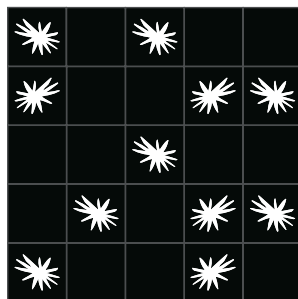

GEOMÉTRICOS

modelo: *Galaxia*

Tamaño: 20x20 cm

La combinación, acomodo y cantidad de colores es al gusto del cliente.

Laberinto

modelo: *infinito*

Tamaño: 20x20 cm

La combinación, acomodo y cantidad de colores es al gusto del cliente.

Geométricos

Cosmos
20x20 cm

Mezcal
30x30 cm

Media Luna
20x20 cm

Abecedario
20x20 cm

La combinación, acomodo y cantidad de colores es al gusto del cliente.

Geométricos

Ajedrez
20x20 cm

Ajedrez Infinito
20x20 cm

Pata de Gallo
20x20 cm

Estrella de Mar
20x20 cm

La combinación, acomodo y cantidad de colores es al gusto del cliente.

Geométricos

Diamante
10x10 cm

Perpendicular
20x20 cm

Estrella Pluto
20x20 cm