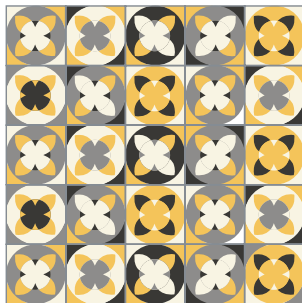

Flor Tibetana
20x20 cm

Peyote
30x30 cm

Flor Islandia
20x20 cm

Flor Imperial
20x20 cm

La combinación, acomodo y cantidad de colores es al gusto del cliente.

Flores

Flor de Jaguar
20x20 cm

Zorro Volador
30x30 cm

Noche Buena
20x20 cm

Tulipán
20x20 cm

La combinación, acomodo y cantidad de colores es al gusto del cliente.

Flores

Flor Mezcal

20x20 cm

Flor Mexicana

20x20 cm