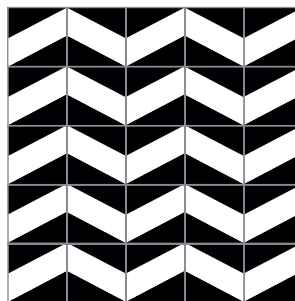

Geométricos

Paralelo
20x20 cm

Cruzada
20x20 cm

Mosca
20x20 cm

Polígono
20x20 cm

Crea tu propio patrón seleccionando diferentes modelos.

La combinación, acomodo y cantidad de colores es al gusto del cliente.

Geométricos

Uña
10x10 cm

4 Cuadros
20x20 cm

Pañuelo
10x10 cm 20x20 cm

Zig Zag
20x20 cm

La combinación, acomodo y cantidad de colores es al gusto del cliente.

Geométricos

Doble Cuadro
20x20 cm

Telescopio
20x20 cm

Marco
20x20 cm

Liso
20x20 cm

Crea tu propio patrón seleccionando diferentes modelos.

La combinación, acomodo y cantidad de colores es al gusto del cliente.

Geométricos

Diagonal
20x20 cm

Avión
20x20 cm