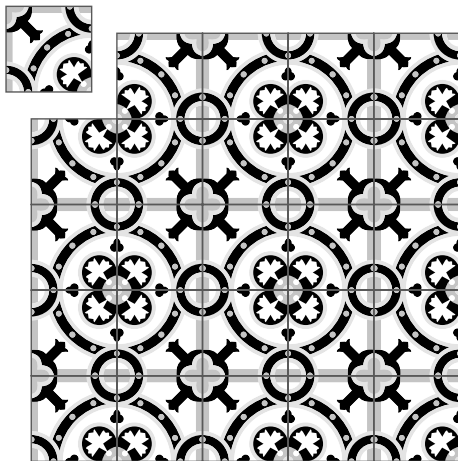

Tamaño: 20x20 cm

La combinación, acomodo y cantidad de colores es al gusto del cliente.

modelo: *Bocha*

Tamaño: 20x20 cm

La combinación, acomodo y cantidad de colores es al gusto del cliente.

Orígenes

Antifaz
20x20 cm

Hormiga
20x20 cm

Jicore
20x20 cm

Catedral
20x20 cm

Vikingo
20x20 cm

Antena
20x20 cm

La combinación, acomodo y cantidad de colores es al gusto del cliente.

#EL ARTISTA DETRÁS DEL MOSAICO

Ganadores de los concursos de creativos Mosaicos.MX