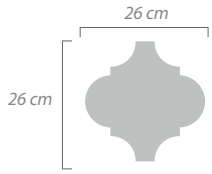

10x20 cm
20x30 cm

Hexagonal

Vueltas

- * 20 x 20 cm
- * 20 x 30 cm
- * 25 x 25 cm
- * 30 x 30 cm

Zoclos

20 cm | 25 cm

Flor de Lis

Cantarito

Tendencias en figuras

Saturno

Figura:
Colonial

Tamaño:
20x27 cm

Ladrillos 3D

Figura:
Petatillo

Tamaño:
20x10 cm

La combinación, acomodo y cantidad de colores es al gusto del cliente.

Tendencias en hexagonales

Marea Alta

Figura:
Hexagonal

Tamaño:
25x25 cm

Malagua

Figura:
Hexagonal

Tamaño:
25x25 cm

La combinación, acomodo y cantidad de colores es al gusto del cliente.

Tendencias en hexagonales

Llovizna

Figura:
Hexagonal

Tamaño:
25x25 cm

Cozumel

Figura:
Hexagonal

Tamaño:
25x25 cm

La combinación, acomodo y cantidad de colores es al gusto del cliente.