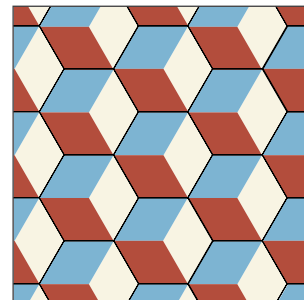

Hexagonales