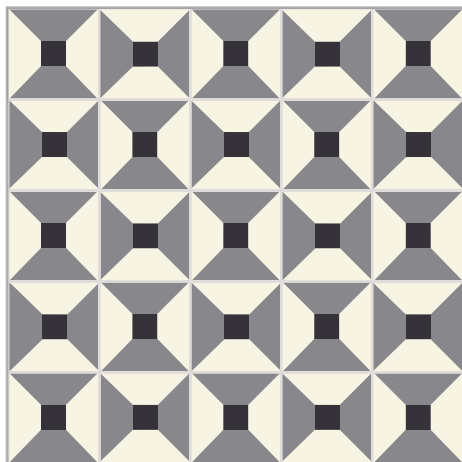

Líneas
20x20 cm

Ombigo
20x20 cm

Estrella Imperial
20x20 cm

La combinación, acomodo y cantidad de colores es al gusto del cliente.

modelo: *Pasillo Infinito*

Tamaño: 20x20 cm

La combinación, acomodo y cantidad de colores es al gusto del cliente.