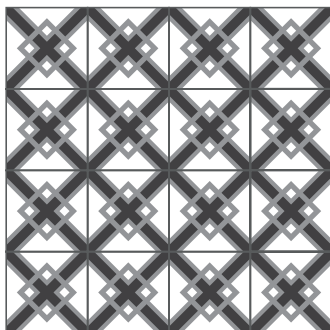

Geométricos

Garras
20x20 cm

Alcantarilla
20x20 cm

Lluvia de Estrellas
20x20 cm

Rehilete
20x20 cm

Serpentina
20x20 cm 30x30 cm

Noche de Cuadros
20x20 cm

La combinación, acomodo y cantidad de colores es al gusto del cliente.

Geométricos

Escuadra
20x20 cm 30x30 cm

Geometría
30x30 cm

Bahía
20x20 cm

Espacial
20x20 cm

Tetris
20x20 cm

Scooby
20x20 cm

La combinación, acomodo y cantidad de colores es al gusto del cliente.

Geométricos

La combinación, acomodo y cantidad de colores es al gusto del cliente.

A close-up, top-down view of a vast field of pink chrysanthemum flowers. The flowers are densely packed, filling the entire frame. They have multiple layers of thin, pointed petals radiating from a central dark brown core. The lighting is bright, highlighting the texture of the petals and creating a vibrant, saturated pink color. The background is a dark, almost black, which makes the pink flowers stand out prominently.