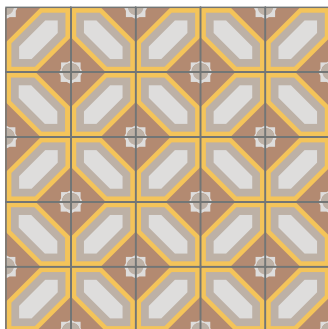

Geométricos

Murciélago
20x20 cm

Canal
20x20 cm

Mantel
20x20 cm

Diamante
20x20 cm

Cangrejo
20x20 cm

Yashin
20x20 cm

La combinación, acomodo y cantidad de colores es al gusto del cliente.

Geométricos

Garras
20x20 cm

Alcantarilla
20x20 cm

Lluvia de Estrellas
20x20 cm

Rehilete
20x20 cm

Serpentina
20x20 cm 30x30 cm

Noche de Cuadros
20x20 cm

La combinación, acomodo y cantidad de colores es al gusto del cliente.

Geométricos

Escuadra
20x20 cm 30x30 cm

Geometría
30x30 cm

Bahía
20x20 cm

Espacial
20x20 cm

Tetris
20x20 cm

Scooby
20x20 cm

La combinación, acomodo y cantidad de colores es al gusto del cliente.