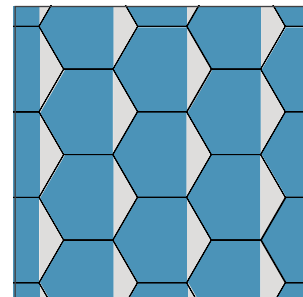

HEXAGONALES

Hexagonales

Conexión
25x25 cm

Locuaz
20x20 cm

Complicated
25x25 cm

Telaraña
25x25 cm

La combinación, acomodo y cantidad de colores es al gusto del cliente.

modelo: *Doble Contorno*

Tamaño: 20x20 cm

La combinación, acomodo y cantidad de colores es al gusto del cliente.

Hexagonales

Canasto
25x25 cm

Portón
25x25 cm

Estrella Fugaz
20x20 cm

Volante
25x25 cm

**Combinación creada con Estrella Fugaz, Canasto y Liso.*