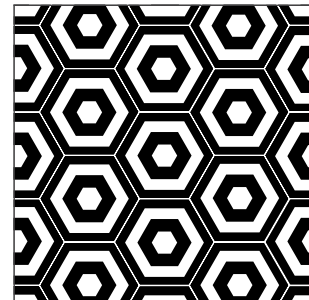

La combinación, acomodo y cantidad de colores es al gusto del cliente.

modelo: *Bullseye*

Tamaño: 25x25 cm

La combinación, acomodo y cantidad de colores es al gusto del cliente.

Hexagonales

Agave
20x20 cm 25x25 cm

3D
25x25 cm

Flor Catalana
25x25 cm

Flor Catalana con Margen
25x25 cm

La combinación, acomodo y cantidad de colores es al gusto del cliente.

modelo: *Infinito*

Tamaño: 25x25 cm

La combinación, acomodo y cantidad de colores es al gusto del cliente.

Hexagonales

Timón
25x25 cm

Panal
25x25 cm

Contorno
25x25 cm

Spaguetti
25x25 cm

La combinación, acomodo y cantidad de colores es al gusto del cliente.

modelo: *Abejorro*

Tamaño: 25x25 cm