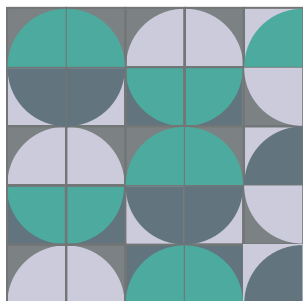

GEOMÉTRICOS

modelo: *Galaxia*

Tamaño: 20x20 cm

La combinación, acomodo y cantidad de colores es al gusto del cliente.

Laberinto

modelo: *infinito*

Tamaño: 20x20 cm

La combinación, acomodo y cantidad de colores es al gusto del cliente.

Geométricos

Cosmos
20x20 cm

Mezcal
30x30 cm

Media Luna
20x20 cm

Abecedario
20x20 cm

La combinación, acomodo y cantidad de colores es al gusto del cliente.

Geométricos

Ajedrez
20x20 cm

Ajedrez Infinito
20x20 cm

Pata de Gallo
20x20 cm

Estrella de Mar
20x20 cm

La combinación, acomodo y cantidad de colores es al gusto del cliente.

Geométricos

Diamante
10x10 cm

Perpendicular
20x20 cm

Estrella Pluto
20x20 cm