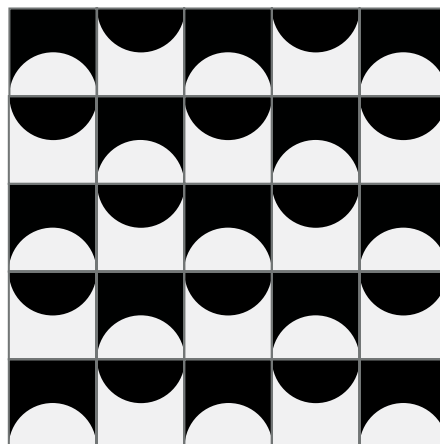

Tendencias en cuadrados

Luna Nueva

Figura:
Cuadrado

Tamaño:
20x20 cm