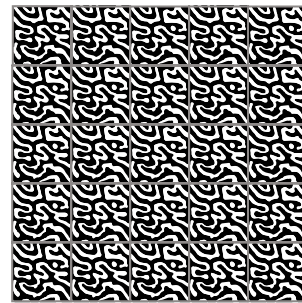

*INSPIRACIÓN
MÉXICO*

modelo: *Yutti*

Tamaño: 20x20 cm

La combinación, acomodo y cantidad de colores es al gusto del cliente.

modelo: *Flechas*

Tamaño: 20x20 cm

La combinación, acomodo y cantidad de colores es al gusto del cliente.

modelo: *Oaxaca*

Tamaño: 20x20 cm

La combinación, acomodo y cantidad de colores es al gusto del cliente.

modelo: *Tribal*

Tamaño: 20x20 cm

La combinación, acomodo y cantidad de colores es al gusto del cliente.

Inspiración México

Júpiter
20x20 cm

Mapa
20x20 cm

Holbox
20x20 cm

Robin Hood
20x20 cm

La combinación, acomodo y cantidad de colores es al gusto del cliente.

Inspiración México

Tatuajes
20x20 cm