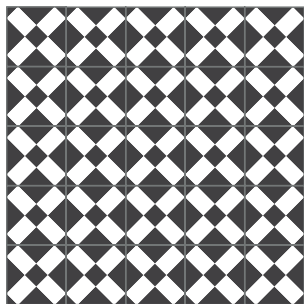

Geométricos