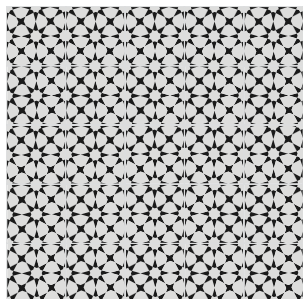

The background is a complex geometric composition of various shapes and colors. It includes large triangles in shades of yellow, orange, and purple. There are also grey and black areas, some of which are filled with diagonal stripes. The overall effect is a vibrant, abstract pattern.

GEOMÉTRICOS

modelo: *Galaxia*

Tamaño: 20x20 cm

La combinación, acomodo y cantidad de colores es al gusto del cliente.

Laberinto

modelo: *infinito*

Tamaño: 20x20 cm

La combinación, acomodo y cantidad de colores es al gusto del cliente.

Geométricos

Cosmos
20x20 cm

Mezcal
30x30 cm

Media Luna
20x20 cm

Abecedario
20x20 cm

La combinación, acomodo y cantidad de colores es al gusto del cliente.

Geométricos

Ajedrez
20x20 cm