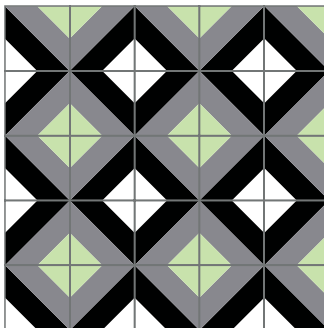

Líneas
20x20 cm

Ombigo
20x20 cm

Estrella Imperial
20x20 cm

La combinación, acomodo y cantidad de colores es al gusto del cliente.

modelo: *Pasillo Infinito*

Tamaño: 20x20 cm

La combinación, acomodo y cantidad de colores es al gusto del cliente.

Geométricos

Murciélago
20x20 cm

Canal
20x20 cm

Mantel
20x20 cm

Diamante
20x20 cm

Cangrejo
20x20 cm

Yashin
20x20 cm

La combinación, acomodo y cantidad de colores es al gusto del cliente.