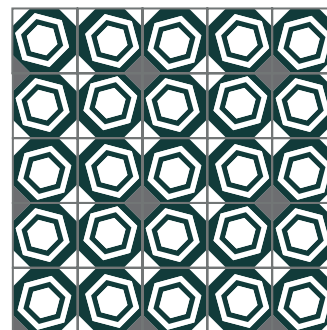

Geométricos

Garras
20x20 cm

Alcantarilla
20x20 cm

Lluvia de Estrellas
20x20 cm

Rehilete
20x20 cm

Serpentina
20x20 cm 30x30 cm

Noche de Cuadros
20x20 cm

La combinación, acomodo y cantidad de colores es al gusto del cliente.

Geométricos

Escuadra
20x20 cm 30x30 cm

Geometría
30x30 cm

Bahía
20x20 cm

Espacial
20x20 cm

Tetris
20x20 cm

Scooby
20x20 cm

La combinación, acomodo y cantidad de colores es al gusto del cliente.

Geométricos

La combinación, acomodo y cantidad de colores es al gusto del cliente.

A close-up, top-down view of a vast field of pink chrysanthemum flowers. The flowers are densely packed, filling the entire frame. They have multiple layers of thin, pointed petals radiating from a central dark brown core. The lighting is bright, highlighting the texture of the petals and creating a vibrant, saturated pink color. The background is a dark, almost black, which makes the pink flowers stand out prominently.