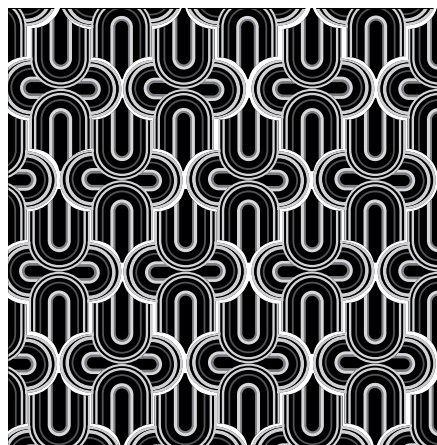

10x20 cm
20x30 cm

Hexagonal

Vueltas

- * 20 x 20 cm
- * 20 x 30 cm
- * 25 x 25 cm
- * 30 x 30 cm

Zoclos

20 cm | 25 cm

Flor de Lis

Cantarito

Colonial

Hacha

Triángulo

Gota

Diseña tu propio mosaico.

Carlos Bueno se encarga de plasmarlo
en un molde perfectamente artesanal.

Con él comienza la magia.

TENDENCIAS

Tendencias en figuras

Saturno

Figura:
Colonial

Tamaño:
20x27 cm

Ladrillos 3D

Figura:
Petatillo

Tamaño:
20x10 cm

La combinación, acomodo y cantidad de colores es al gusto del cliente.