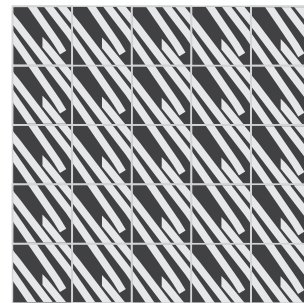

modelo: *Oaxaca*

Tamaño: 20x20 cm

La combinación, acomodo y cantidad de colores es al gusto del cliente.

modelo: *Tribal*

Tamaño: 20x20 cm

La combinación, acomodo y cantidad de colores es al gusto del cliente.

Inspiración México

Júpiter
20x20 cm

Mapa
20x20 cm

Holbox
20x20 cm

Robin Hood
20x20 cm

La combinación, acomodo y cantidad de colores es al gusto del cliente.

Inspiración México

Tatuajes
20x20 cm

Lluvia
20x20 cm

Triángulo
20x20 cm

Maya
20x20 cm

La combinación, acomodo y cantidad de colores es al gusto del cliente.

Inspiración México

Azteca
20x20 cm

Mezcal
20x20 cm

Pirámide
20x20 cm 30x30 cm