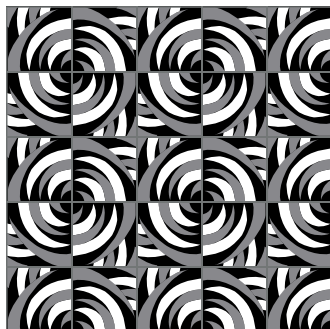

Geométricos

Murciélago
20x20 cm

Canal
20x20 cm

Mantel
20x20 cm

Diamante
20x20 cm

Cangrejo
20x20 cm

Yashin
20x20 cm

La combinación, acomodo y cantidad de colores es al gusto del cliente.

Geométricos

Garras
20x20 cm

Alcantarilla
20x20 cm

Lluvia de Estrellas
20x20 cm

Rehilete
20x20 cm

Serpentina
20x20 cm 30x30 cm

Noche de Cuadros
20x20 cm

La combinación, acomodo y cantidad de colores es al gusto del cliente.