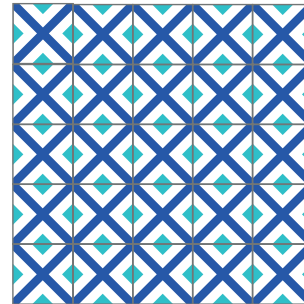

Telescopio
20x20 cm

Marco
20x20 cm

Liso
20x20 cm

Crea tu propio patrón seleccionando diferentes modelos.

La combinación, acomodo y cantidad de colores es al gusto del cliente.

Geométricos

Diagonal
20x20 cm

Avión
20x20 cm

Laberinto
20x20 cm

Marte
20x20 cm

La combinación, acomodo y cantidad de colores es al gusto del cliente.

Geométricos

Papalote
20x20 cm

Moño
20x20 cm

Crea tu propio patrón seleccionando diferentes modelos.

La combinación, acomodo y cantidad de colores es al gusto del cliente.

Geométricos

Tache
20x20 cm

Equis
20x20 cm

Ventana
20x20 cm

Napolitano
20x20 cm

La combinación, acomodo y cantidad de colores es al gusto del cliente.

Geométricos

Hacha
20x20 cm