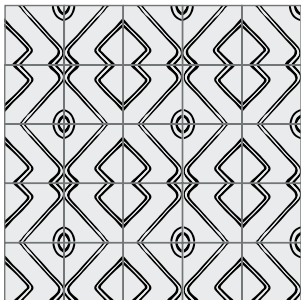

modelo: *Oaxaca*

Tamaño: 20x20 cm

La combinación, acomodo y cantidad de colores es al gusto del cliente.

modelo: *Tribal*

Tamaño: 20x20 cm

La combinación, acomodo y cantidad de colores es al gusto del cliente.

Inspiración México

Júpiter
20x20 cm

Mapa
20x20 cm

Holbox
20x20 cm

Robin Hood
20x20 cm

La combinación, acomodo y cantidad de colores es al gusto del cliente.

Inspiración México

Tatuajes
20x20 cm

Lluvia
20x20 cm

Triángulo
20x20 cm

Maya
20x20 cm

La combinación, acomodo y cantidad de colores es al gusto del cliente.

Inspiración México

Azteca
20x20 cm

Mezcal
20x20 cm

Pirámide
20x20 cm 30x30 cm