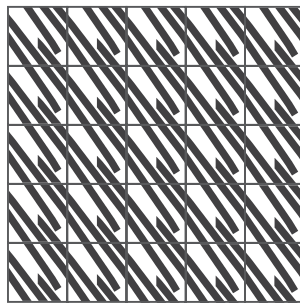

modelo: *Oaxaca*

Tamaño: 20x20 cm

La combinación, acomodo y cantidad de colores es al gusto del cliente.

modelo: *Tribal*

Tamaño: 20x20 cm

La combinación, acomodo y cantidad de colores es al gusto del cliente.

Inspiración México

Júpiter
20x20 cm

Mapa
20x20 cm

Holbox
20x20 cm

Robin Hood
20x20 cm

La combinación, acomodo y cantidad de colores es al gusto del cliente.

Inspiración México

Tatuajes
20x20 cm

Lluvia
20x20 cm

Triángulo
20x20 cm

Maya
20x20 cm

La combinación, acomodo y cantidad de colores es al gusto del cliente.

Inspiración México

Azteca
20x20 cm

Mezcal
20x20 cm

Pirámide
20x20 cm 30x30 cm