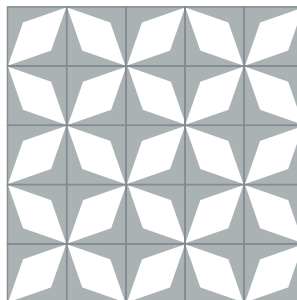

Geométricos

Uña
10x10 cm

4 Cuadros
20x20 cm

Pañuelo
10x10 cm 20x20 cm

Zig Zag
20x20 cm

La combinación, acomodo y cantidad de colores es al gusto del cliente.

Geométricos

Doble Cuadro
20x20 cm

Telescopio
20x20 cm

Marco
20x20 cm

Liso
20x20 cm

Crea tu propio patrón seleccionando diferentes modelos.

La combinación, acomodo y cantidad de colores es al gusto del cliente.

Geométricos

Diagonal
20x20 cm

Avión
20x20 cm

Laberinto
20x20 cm

Marte
20x20 cm

La combinación, acomodo y cantidad de colores es al gusto del cliente.

Geométricos

Papalote
20x20 cm

Moño
20x20 cm

Crea tu propio patrón seleccionando diferentes modelos.

La combinación, acomodo y cantidad de colores es al gusto del cliente.