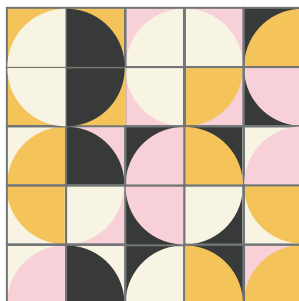

GEOMÉTRICOS

modelo: *Galaxia*

Tamaño: 20x20 cm

La combinación, acomodo y cantidad de colores es al gusto del cliente.

Laberinto

modelo: *infinito*

Tamaño: 20x20 cm

La combinación, acomodo y cantidad de colores es al gusto del cliente.

Geométricos

Cosmos
20x20 cm

Mezcal
30x30 cm

Media Luna
20x20 cm

Abecedario
20x20 cm

La combinación, acomodo y cantidad de colores es al gusto del cliente.

Geométricos

Ajedrez
20x20 cm

Ajedrez Infinito
20x20 cm

Pata de Gallo
20x20 cm

Estrella de Mar
20x20 cm

La combinación, acomodo y cantidad de colores es al gusto del cliente.

Geométricos

Diamante
10x10 cm

Perpendicular
20x20 cm

Estrella Pluto
20x20 cm