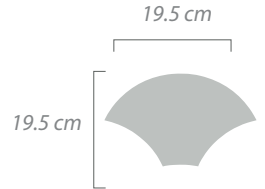

FORMATOS LISOS

La selección de los colores es al gusto del cliente

Cuadrado

Petatillo

7x25 cm
7x30 cm

10x20 cm
20x30 cm

Hexagonal

Vueltas

- 20 x 20 cm
- 20 x 30 cm
- 25 x 25 cm
- 30 x 30 cm

Zoclos

20 cm | 25 cm

Flor de Lis

Cantarito

Colonial

Hacha

Triángulo

Gota