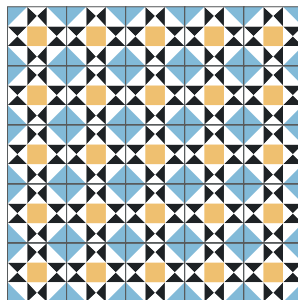

Inspiración México

Júpiter
20x20 cm

Mapa
20x20 cm

Holbox
20x20 cm

Robin Hood
20x20 cm

La combinación, acomodo y cantidad de colores es al gusto del cliente.

Inspiración México

Tatuajes
20x20 cm

Lluvia
20x20 cm

Triángulo
20x20 cm

Maya
20x20 cm

La combinación, acomodo y cantidad de colores es al gusto del cliente.

Inspiración México

Azteca
20x20 cm

Mezcal
20x20 cm

Pirámide
20x20 cm 30x30 cm

Solar
20x20 cm

La combinación, acomodo y cantidad de colores es al gusto del cliente.

Inspiración México

Quetzal
20x20 cm

Groovey
10x10 cm 20x20 cm 30x30 cm

Cacao
20x20 cm 30x30 cm

La combinación, acomodo y cantidad de colores es al gusto del cliente.