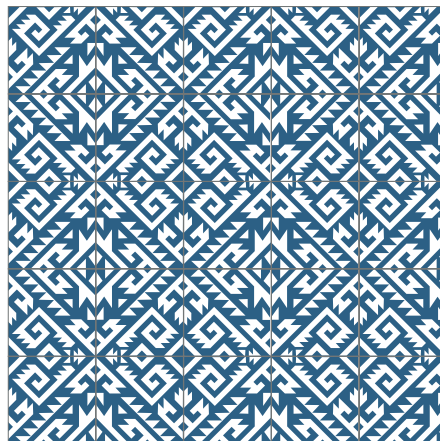

Tendencias en hexagonales

Marea Alta

Figura:
Hexagonal

Tamaño:
25x25 cm

Malagua

Figura:
Hexagonal

Tamaño:
25x25 cm

La combinación, acomodo y cantidad de colores es al gusto del cliente.

Tendencias en hexagonales

Llovizna

Figura:
Hexagonal

Tamaño:
25x25 cm

Cozumel

Figura:
Hexagonal

Tamaño:
25x25 cm

La combinación, acomodo y cantidad de colores es al gusto del cliente.

Tendencias en cuadrados

Mexica

Figura:
Cuadrado

Tamaño:
20x20 cm

San Pancho

Figura:
Cuadrado

Tamaño:
20x20 cm

La combinación, acomodo y cantidad de colores es al gusto del cliente.