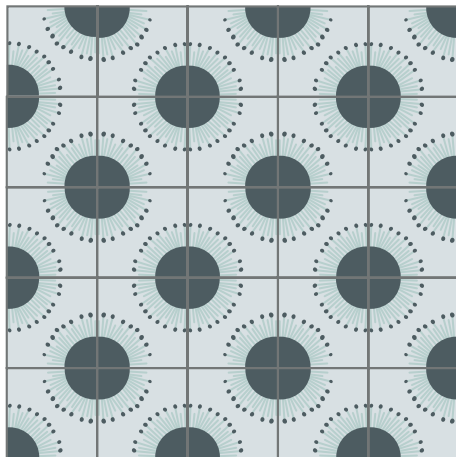

artista: *Vania Anaya*

modelo: *Émone*

*Inspirado en la flor del peyote y la flor anémone.
Un diseño moderno acompañado de toda una tradición.*