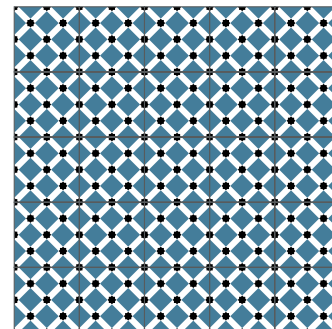

Geométricos

Murciélago
20x20 cm

Canal
20x20 cm

Mantel
20x20 cm

Diamante
20x20 cm

Cangrejo
20x20 cm

Yashin
20x20 cm

La combinación, acomodo y cantidad de colores es al gusto del cliente.

Geométricos

Garras
20x20 cm

Alcantarilla
20x20 cm

Lluvia de Estrellas
20x20 cm

Rehilete
20x20 cm

Serpentina
20x20 cm 30x30 cm

Noche de Cuadros
20x20 cm

La combinación, acomodo y cantidad de colores es al gusto del cliente.

Geométricos

Escuadra
20x20 cm 30x30 cm

Geometría
30x30 cm

Bahía
20x20 cm

Espacial
20x20 cm

Tetris
20x20 cm

Scooby
20x20 cm

La combinación, acomodo y cantidad de colores es al gusto del cliente.