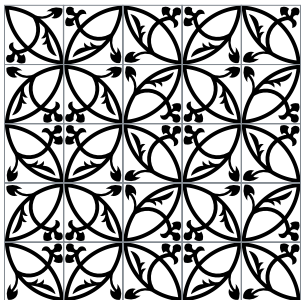

Lluvia
20x20 cm

Triángulo
20x20 cm

Maya
20x20 cm

La combinación, acomodo y cantidad de colores es al gusto del cliente.

Inspiración México

Azteca
20x20 cm

Mezcal
20x20 cm

Pirámide
20x20 cm 30x30 cm

Solar
20x20 cm

La combinación, acomodo y cantidad de colores es al gusto del cliente.

Inspiración México

Quetzal
20x20 cm

Groovey
10x10 cm 20x20 cm 30x30 cm

Cacao
20x20 cm 30x30 cm

La combinación, acomodo y cantidad de colores es al gusto del cliente.