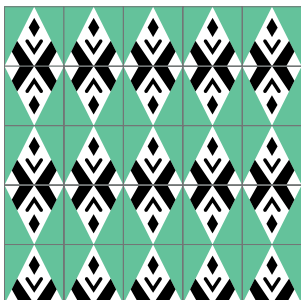

Inspiración México

Júpiter
20x20 cm

Mapa
20x20 cm

Holbox
20x20 cm

Robin Hood
20x20 cm

La combinación, acomodo y cantidad de colores es al gusto del cliente.

Inspiración México

Tatuajes
20x20 cm

Lluvia
20x20 cm

Triángulo
20x20 cm

Maya
20x20 cm

La combinación, acomodo y cantidad de colores es al gusto del cliente.

Inspiración México

Azteca
20x20 cm

Mezcal
20x20 cm

Pirámide
20x20 cm 30x30 cm

Solar
20x20 cm

La combinación, acomodo y cantidad de colores es al gusto del cliente.

Inspiración México

Quetzal
20x20 cm

Groovey
10x10 cm 20x20 cm 30x30 cm

Cacao
20x20 cm 30x30 cm

La combinación, acomodo y cantidad de colores es al gusto del cliente.