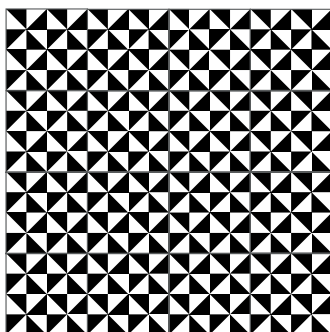

Geométricos

Murciélago
20x20 cm

Canal
20x20 cm

Mantel
20x20 cm

Diamante
20x20 cm

Cangrejo
20x20 cm

Yashin
20x20 cm

La combinación, acomodo y cantidad de colores es al gusto del cliente.

Geométricos

Garras
20x20 cm

Alcantarilla
20x20 cm

Lluvia de Estrellas
20x20 cm

Rehilete
20x20 cm

Serpentina
20x20 cm 30x30 cm

Noche de Cuadros
20x20 cm

La combinación, acomodo y cantidad de colores es al gusto del cliente.

Geométricos

Escuadra
20x20 cm 30x30 cm

Geometría
30x30 cm

Bahía
20x20 cm

Espacial
20x20 cm

Tetris
20x20 cm

Scooby
20x20 cm

La combinación, acomodo y cantidad de colores es al gusto del cliente.