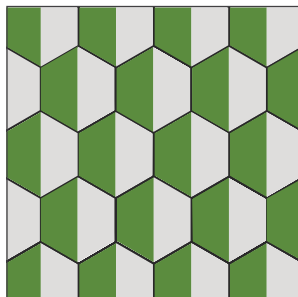

HEXAGONALES

Hexagonales

Conexión
25x25 cm

Locuaz
20x20 cm

Complicated
25x25 cm

Telaraña
25x25 cm

La combinación, acomodo y cantidad de colores es al gusto del cliente.

modelo: *Doble Contorno*

Tamaño: 20x20 cm

La combinación, acomodo y cantidad de colores es al gusto del cliente.

Hexagonales

Canasto
25x25 cm

Portón
25x25 cm

Estrella Fugaz
20x20 cm

Volante
25x25 cm

**Combinación creada con Estrella Fugaz, Canasto y Liso.*