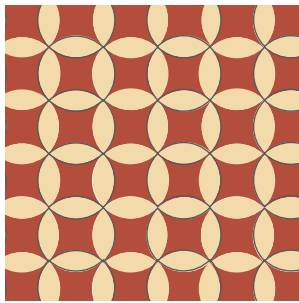

La combinación, acomodo y cantidad de colores es al gusto del cliente.

Hexagonales

Pata de Avestruz
20x20 cm

Reloj de Arena
20x20 cm

Liso
20x20 cm

Crea tu propio patrón seleccionando diferentes modelos.

La combinación, acomodo y cantidad de colores es al gusto del cliente.

*FIGURAS
CON DISEÑO*

Figuras con Diseño

Lagrima

Figura: Gota

Lunar

Figura: Hacha

Línea Central

Figura: Petatillo
20x30 cm