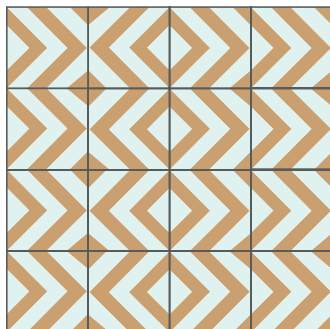

Geométricos

Murciélago
20x20 cm

Canal
20x20 cm

Mantel
20x20 cm

Diamante
20x20 cm

Cangrejo
20x20 cm

Yashin
20x20 cm

La combinación, acomodo y cantidad de colores es al gusto del cliente.

Geométricos

Garras
20x20 cm

Alcantarilla
20x20 cm

Lluvia de Estrellas
20x20 cm

Rehilete
20x20 cm

Serpentina
20x20 cm 30x30 cm

Noche de Cuadros
20x20 cm

La combinación, acomodo y cantidad de colores es al gusto del cliente.

Geométricos

Escuadra
20x20 cm 30x30 cm

Geometría
30x30 cm

Bahía
20x20 cm

Espacial
20x20 cm

Tetris
20x20 cm

Scooby
20x20 cm

La combinación, acomodo y cantidad de colores es al gusto del cliente.