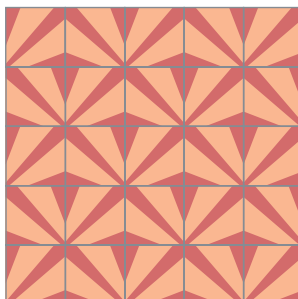

Geométricos

Cosmos
20x20 cm

Mezcal
30x30 cm

Media Luna
20x20 cm

Abecedario
20x20 cm

La combinación, acomodo y cantidad de colores es al gusto del cliente.

Geométricos

Ajedrez
20x20 cm

Ajedrez Infinito
20x20 cm

Pata de Gallo
20x20 cm

Estrella de Mar
20x20 cm

La combinación, acomodo y cantidad de colores es al gusto del cliente.

Geométricos

Diamante
10x10 cm

Perpendicular
20x20 cm

Estrella Pluto
20x20 cm

Estrella Pluto Sombra
20x20 cm

La combinación, acomodo y cantidad de colores es al gusto del cliente.

modelo: *Araña*

Tamaño: 20x20 cm

La combinación, acomodo y cantidad de colores es al gusto del cliente.