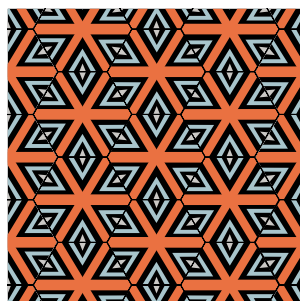

HEXAGONALES

Hexagonales

Conexión
25x25 cm

Locuaz
20x20 cm

Complicated
25x25 cm

Telaraña
25x25 cm

La combinación, acomodo y cantidad de colores es al gusto del cliente.

modelo: *Doble Contorno*

Tamaño: 20x20 cm

La combinación, acomodo y cantidad de colores es al gusto del cliente.

Hexagonales

Canasto
25x25 cm

Portón
25x25 cm

Estrella Fugaz
20x20 cm

Volante
25x25 cm

**Combinación creada con Estrella Fugaz, Canasto y Liso.*