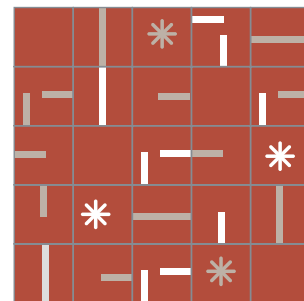

Geométricos

Uña
10x10 cm

4 Cuadros
20x20 cm

Pañuelo
10x10 cm 20x20 cm

Zig Zag
20x20 cm

La combinación, acomodo y cantidad de colores es al gusto del cliente.

Geométricos

Doble Cuadro
20x20 cm

Telescopio
20x20 cm

Marco
20x20 cm

Liso
20x20 cm

Crea tu propio patrón seleccionando diferentes modelos.

La combinación, acomodo y cantidad de colores es al gusto del cliente.

Geométricos

Diagonal
20x20 cm

Avión
20x20 cm

Laberinto
20x20 cm

Marte
20x20 cm

La combinación, acomodo y cantidad de colores es al gusto del cliente.

Geométricos

Papalote
20x20 cm

Moño
20x20 cm

Crea tu propio patrón seleccionando diferentes modelos.

La combinación, acomodo y cantidad de colores es al gusto del cliente.