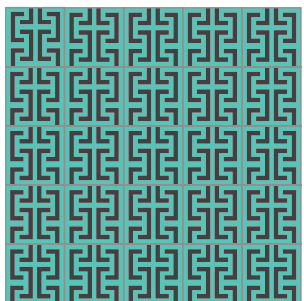

Geométricos

Uña
10x10 cm

4 Cuadros
20x20 cm

Pañuelo
10x10 cm 20x20 cm

Zig Zag
20x20 cm

La combinación, acomodo y cantidad de colores es al gusto del cliente.

Geométricos

Doble Cuadro
20x20 cm

Telescopio
20x20 cm

Marco
20x20 cm

Liso
20x20 cm

Crea tu propio patrón seleccionando diferentes modelos.

La combinación, acomodo y cantidad de colores es al gusto del cliente.

Geométricos

Diagonal
20x20 cm

Avión
20x20 cm

Laberinto
20x20 cm

Marte
20x20 cm

La combinación, acomodo y cantidad de colores es al gusto del cliente.

Geométricos

Papalote
20x20 cm

Moño
20x20 cm

Crea tu propio patrón seleccionando diferentes modelos.

La combinación, acomodo y cantidad de colores es al gusto del cliente.