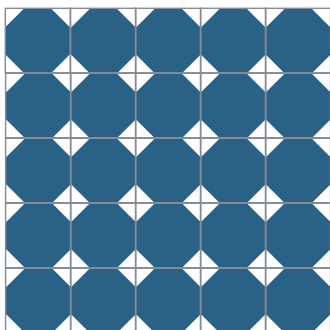

Geométricos

Garras
20x20 cm

Alcantarilla
20x20 cm

Lluvia de Estrellas
20x20 cm

Rehilete
20x20 cm

Serpentina
20x20 cm 30x30 cm

Noche de Cuadros
20x20 cm

La combinación, acomodo y cantidad de colores es al gusto del cliente.

Geométricos

Escuadra
20x20 cm 30x30 cm

Geometría
30x30 cm

Bahía
20x20 cm

Espacial
20x20 cm

Tetris
20x20 cm

Scooby
20x20 cm

La combinación, acomodo y cantidad de colores es al gusto del cliente.

Geométricos

La combinación, acomodo y cantidad de colores es al gusto del cliente.

A close-up, top-down view of a vast field of pink chrysanthemum flowers. The flowers are densely packed, filling the entire frame. They have multiple layers of thin, pointed petals radiating from a central dark brown core. The lighting is bright, highlighting the texture of the petals and creating a vibrant, saturated pink color. The background is a dark, almost black, which makes the pink flowers stand out prominently.