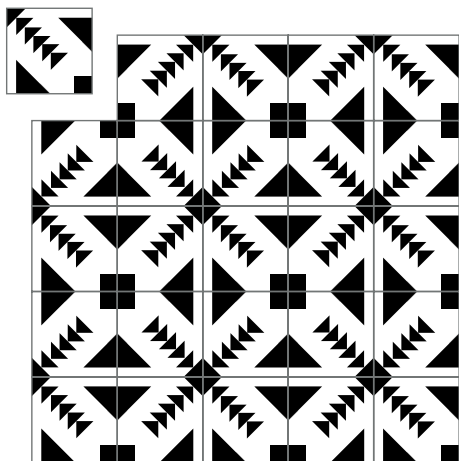

*INSPIRACIÓN
MÉXICO*

modelo: *Yutti*

Tamaño: 20x20 cm

La combinación, acomodo y cantidad de colores es al gusto del cliente.

modelo: *Flechas*

Tamaño: 20x20 cm

La combinación, acomodo y cantidad de colores es al gusto del cliente.

modelo: *Oaxaca*

Tamaño: 20x20 cm

La combinación, acomodo y cantidad de colores es al gusto del cliente.

modelo: *Tribal*

Tamaño: 20x20 cm

La combinación, acomodo y cantidad de colores es al gusto del cliente.