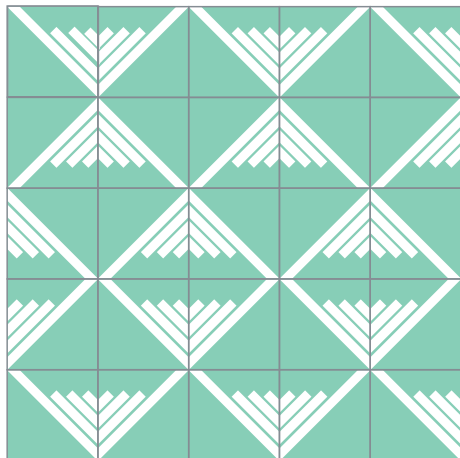

artista: *Ricardo Soto*

modelo: *Silvestre*

*Una montaña nevada, un bosque verde.
Evocar al campismo y al aire libre, a la vida
natural y ecológica.*