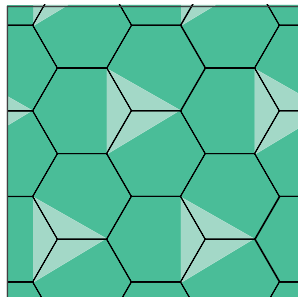

HEXAGONALES

Hexagonales

Conexión
25x25 cm

Locuaz
20x20 cm

Complicated
25x25 cm

Telaraña
25x25 cm

La combinación, acomodo y cantidad de colores es al gusto del cliente.

modelo: *Doble Contorno*

Tamaño: 20x20 cm

La combinación, acomodo y cantidad de colores es al gusto del cliente.

Hexagonales

Canasto
25x25 cm

Portón
25x25 cm

Estrella Fugaz
20x20 cm

Volante
25x25 cm

**Combinación creada con Estrella Fugaz, Canasto y Liso.*

La combinación, acomodo y cantidad de colores es al gusto del cliente.

modelo: *Bullseye*

Tamaño: 25x25 cm

La combinación, acomodo y cantidad de colores es al gusto del cliente.

Hexagonales

Agave
20x20 cm 25x25 cm