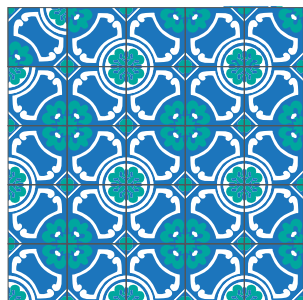

Lluvia
20x20 cm

Triángulo
20x20 cm

Maya
20x20 cm

La combinación, acomodo y cantidad de colores es al gusto del cliente.

Inspiración México

Azteca
20x20 cm

Mezcal
20x20 cm

Pirámide
20x20 cm 30x30 cm

Solar
20x20 cm

La combinación, acomodo y cantidad de colores es al gusto del cliente.

Inspiración México

Quetzal
20x20 cm

Groovey
10x10 cm 20x20 cm 30x30 cm

Cacao
20x20 cm 30x30 cm

La combinación, acomodo y cantidad de colores es al gusto del cliente.

ORÍGENES

Orígenes

Carolina
20x20 cm

Eclipse
20x20 cm

Trompeta
20x20 cm 30x30 cm

Cola de Pavo
20x20 cm

La combinación, acomodo y cantidad de colores es al gusto del cliente.

modelo: *Búho*

Tamaño: 20x20 cm

La combinación, acomodo y cantidad de colores es al gusto del cliente.

modelo: *Bocha*

Tamaño: 20x20 cm

La combinación, acomodo y cantidad de colores es al gusto del cliente.

Orígenes

Antifaz
20x20 cm