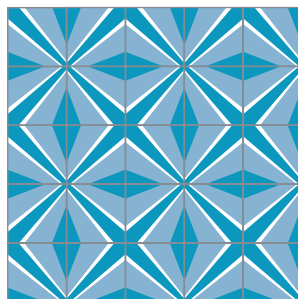

Geométricos

Cosmos
20x20 cm

Mezcal
30x30 cm

Media Luna
20x20 cm

Abecedario
20x20 cm

La combinación, acomodo y cantidad de colores es al gusto del cliente.

Geométricos

Ajedrez
20x20 cm

Ajedrez Infinito
20x20 cm

Pata de Gallo
20x20 cm

Estrella de Mar
20x20 cm

La combinación, acomodo y cantidad de colores es al gusto del cliente.

Geométricos

Diamante
10x10 cm

Perpendicular
20x20 cm

Estrella Pluto
20x20 cm

Estrella Pluto Sombra
20x20 cm

La combinación, acomodo y cantidad de colores es al gusto del cliente.

modelo: *Araña*

Tamaño: 20x20 cm

La combinación, acomodo y cantidad de colores es al gusto del cliente.