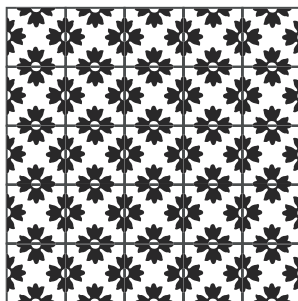

Geométricos

Escuadra
20x20 cm 30x30 cm

Geometría
30x30 cm

Bahía
20x20 cm

Espacial
20x20 cm

Tetris
20x20 cm

Scooby
20x20 cm

La combinación, acomodo y cantidad de colores es al gusto del cliente.

Geométricos

La combinación, acomodo y cantidad de colores es al gusto del cliente.

A close-up, top-down view of a vast field of pink chrysanthemum flowers. The flowers are densely packed, filling the entire frame. They have multiple layers of thin, pointed petals radiating from a central dark brown core. The lighting is bright, highlighting the texture of the petals and creating a vibrant, saturated pink color. The background is a dark, almost black, which makes the pink flowers stand out prominently.

FLORES

Flores

Flor Catalunya
20x20 cm

Flor Noruega
20x20 cm

Primavera
20x20 cm

Floreria
20x20 cm

La combinación, acomodo y cantidad de colores es al gusto del cliente.

Flores

Flor Tibetana
20x20 cm

Peyote
30x30 cm

Flor Islandia
20x20 cm

Flor Imperial
20x20 cm

La combinación, acomodo y cantidad de colores es al gusto del cliente.

Flores

Flor de Jaguar
20x20 cm

Zorro Volador
30x30 cm