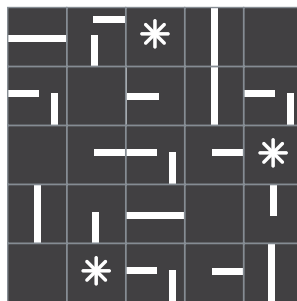

Geométricos

Uña
10x10 cm

4 Cuadros
20x20 cm

Pañuelo
10x10 cm 20x20 cm

Zig Zag
20x20 cm

La combinación, acomodo y cantidad de colores es al gusto del cliente.

Geométricos

Doble Cuadro
20x20 cm

Telescopio
20x20 cm

Marco
20x20 cm

Liso
20x20 cm

Crea tu propio patrón seleccionando diferentes modelos.

La combinación, acomodo y cantidad de colores es al gusto del cliente.

Geométricos

Diagonal
20x20 cm

Avión
20x20 cm

Laberinto
20x20 cm

Marte
20x20 cm

La combinación, acomodo y cantidad de colores es al gusto del cliente.

Geométricos

Papalote
20x20 cm

Moño
20x20 cm

Crea tu propio patrón seleccionando diferentes modelos.

La combinación, acomodo y cantidad de colores es al gusto del cliente.