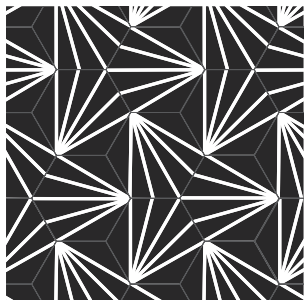

Hexagonales