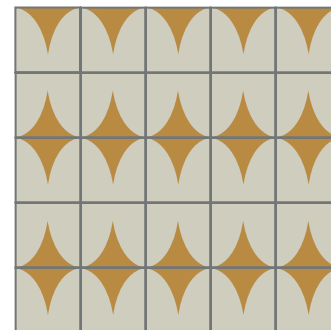

Geométricos

Garras
20x20 cm

Alcantarilla
20x20 cm

Lluvia de Estrellas
20x20 cm

Rehilete
20x20 cm

Serpentina
20x20 cm 30x30 cm

Noche de Cuadros
20x20 cm

La combinación, acomodo y cantidad de colores es al gusto del cliente.

Geométricos

Escuadra
20x20 cm 30x30 cm

Geometría
30x30 cm

Bahía
20x20 cm

Espacial
20x20 cm

Tetris
20x20 cm

Scooby
20x20 cm

La combinación, acomodo y cantidad de colores es al gusto del cliente.

Geométricos

La combinación, acomodo y cantidad de colores es al gusto del cliente.

A close-up, top-down view of a vast field of pink chrysanthemum flowers. The flowers are densely packed, filling the entire frame. They have multiple layers of thin, pointed petals radiating from a central dark brown core. The lighting is bright, highlighting the texture of the petals and creating a vibrant, saturated pink color. The background is a dark, almost black, which makes the pink flowers stand out prominently.