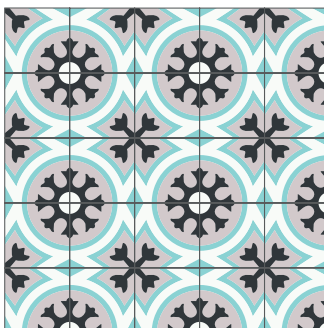

Flor Circular
20x20 cm