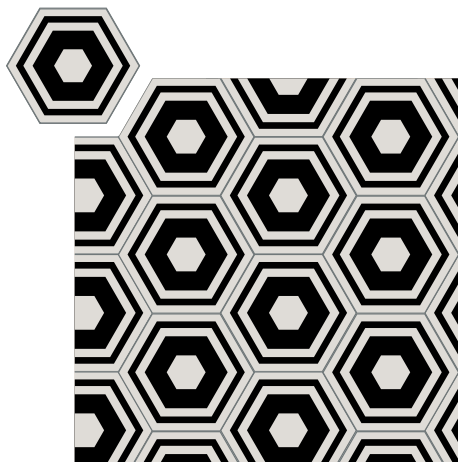

Hexagonales

Timón
25x25 cm

Panal
25x25 cm

Contorno
25x25 cm

Spaguetti
25x25 cm

La combinación, acomodo y cantidad de colores es al gusto del cliente.

modelo: *Abejorro*

Tamaño: 25x25 cm