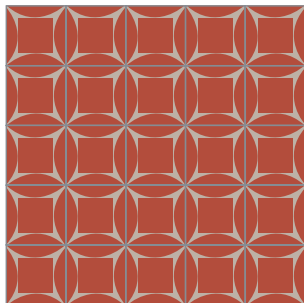

*INSPIRACIÓN
MÉXICO*

modelo: *Yutti*

Tamaño: 20x20 cm

La combinación, acomodo y cantidad de colores es al gusto del cliente.

modelo: *Flechas*

Tamaño: 20x20 cm

La combinación, acomodo y cantidad de colores es al gusto del cliente.

modelo: *Oaxaca*

Tamaño: 20x20 cm

La combinación, acomodo y cantidad de colores es al gusto del cliente.

modelo: *Tribal*

Tamaño: 20x20 cm

La combinación, acomodo y cantidad de colores es al gusto del cliente.

Inspiración México

Júpiter
20x20 cm

Mapa
20x20 cm

Holbox
20x20 cm

Robin Hood
20x20 cm

La combinación, acomodo y cantidad de colores es al gusto del cliente.

Inspiración México

Tatuajes
20x20 cm