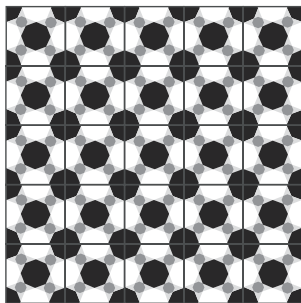

Inspiración México

Júpiter
20x20 cm

Mapa
20x20 cm

Holbox
20x20 cm

Robin Hood
20x20 cm

La combinación, acomodo y cantidad de colores es al gusto del cliente.

Inspiración México

Tatuajes
20x20 cm

Lluvia
20x20 cm

Triángulo
20x20 cm

Maya
20x20 cm

La combinación, acomodo y cantidad de colores es al gusto del cliente.

Inspiración México

Azteca
20x20 cm

Mezcal
20x20 cm

Pirámide
20x20 cm 30x30 cm