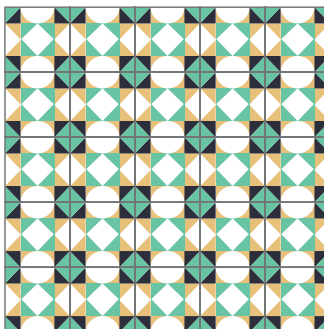

Geométricos

Murciélago
20x20 cm

Canal
20x20 cm

Mantel
20x20 cm

Diamante
20x20 cm

Cangrejo
20x20 cm

Yashin
20x20 cm

La combinación, acomodo y cantidad de colores es al gusto del cliente.

Geométricos

Garras
20x20 cm

Alcantarilla
20x20 cm

Lluvia de Estrellas
20x20 cm

Rehilete
20x20 cm

Serpentina
20x20 cm 30x30 cm

Noche de Cuadros
20x20 cm

La combinación, acomodo y cantidad de colores es al gusto del cliente.

Geométricos

Escuadra
20x20 cm 30x30 cm

Geometría
30x30 cm

Bahía
20x20 cm

Espacial
20x20 cm

Tetris
20x20 cm

Scooby
20x20 cm

La combinación, acomodo y cantidad de colores es al gusto del cliente.