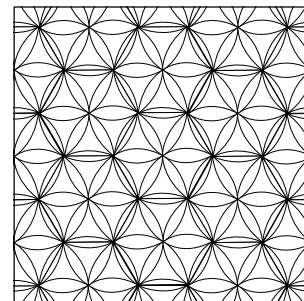

La combinación, acomodo y cantidad de colores es al gusto del cliente.