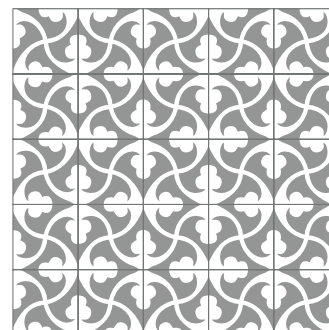

Trébol
20x20 cm