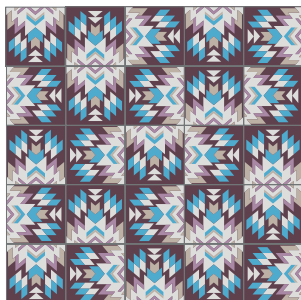

Inspiración México

Júpiter
20x20 cm

Mapa
20x20 cm

Holbox
20x20 cm

Robin Hood
20x20 cm

La combinación, acomodo y cantidad de colores es al gusto del cliente.

Inspiración México

Tatuajes
20x20 cm

Lluvia
20x20 cm

Triángulo
20x20 cm

Maya
20x20 cm

La combinación, acomodo y cantidad de colores es al gusto del cliente.

Inspiración México

Azteca
20x20 cm

Mezcal
20x20 cm

Pirámide
20x20 cm 30x30 cm

Solar
20x20 cm

La combinación, acomodo y cantidad de colores es al gusto del cliente.

Inspiración México

Quetzal
20x20 cm

Groovey
10x10 cm 20x20 cm 30x30 cm

Cacao
20x20 cm 30x30 cm

La combinación, acomodo y cantidad de colores es al gusto del cliente.