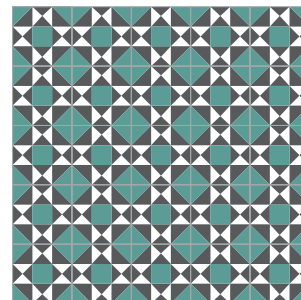

Inspiración México

Júpiter
20x20 cm

Mapa
20x20 cm

Holbox
20x20 cm

Robin Hood
20x20 cm

La combinación, acomodo y cantidad de colores es al gusto del cliente.

Inspiración México

Tatuajes
20x20 cm

Lluvia
20x20 cm

Triángulo
20x20 cm

Maya
20x20 cm

La combinación, acomodo y cantidad de colores es al gusto del cliente.

Inspiración México

Azteca
20x20 cm

Mezcal
20x20 cm

Pirámide
20x20 cm 30x30 cm

Solar
20x20 cm

La combinación, acomodo y cantidad de colores es al gusto del cliente.

Inspiración México

Quetzal
20x20 cm

Groovey
10x10 cm 20x20 cm 30x30 cm

Cacao
20x20 cm 30x30 cm

La combinación, acomodo y cantidad de colores es al gusto del cliente.