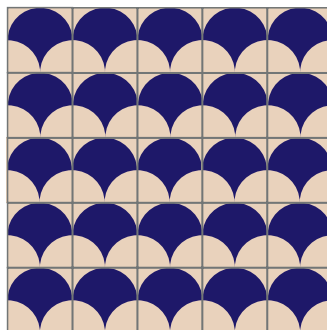

Geométricos

Garras
20x20 cm

Alcantarilla
20x20 cm

Lluvia de Estrellas
20x20 cm

Rehilete
20x20 cm

Serpentina
20x20 cm 30x30 cm

Noche de Cuadros
20x20 cm

La combinación, acomodo y cantidad de colores es al gusto del cliente.

Geométricos

Escuadra
20x20 cm 30x30 cm

Geometría
30x30 cm

Bahía
20x20 cm

Espacial
20x20 cm

Tetris
20x20 cm

Scooby
20x20 cm

La combinación, acomodo y cantidad de colores es al gusto del cliente.

Geométricos

La combinación, acomodo y cantidad de colores es al gusto del cliente.

A close-up, top-down view of a vast field of pink chrysanthemum flowers. The flowers are densely packed, filling the entire frame. They have multiple layers of thin, pointed petals radiating from a central dark brown core. The lighting is bright, highlighting the texture of the petals and creating a vibrant, saturated pink color. The background is a dark, almost black, which makes the pink flowers stand out prominently.