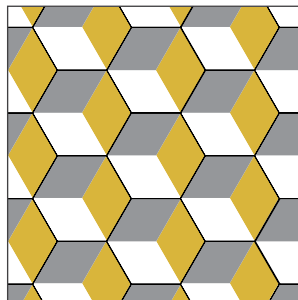

Hexagonales