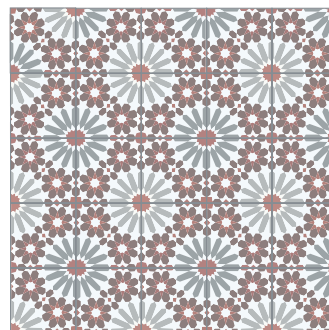

Noche Buena
20x20 cm

Tulipán
20x20 cm

La combinación, acomodo y cantidad de colores es al gusto del cliente.

Flores

Flor Mezcal

20x20 cm

Flor Mexicana

20x20 cm

Flor de Jazmín

20x20 cm

Dalia

20x20 cm

Flor Indú

20x20 cm

Midsommar

20x20 cm

La combinación, acomodo y cantidad de colores es al gusto del cliente.

Flores

Flor de Marte
20x20 cm

Flor de Verano
20x20 cm

Florian
20x20 cm

Flor de Mar
20x20 cm

Flor de Andrea
20x20 cm

*Crea tu propio patrón seleccionando
diferentes modelos.*