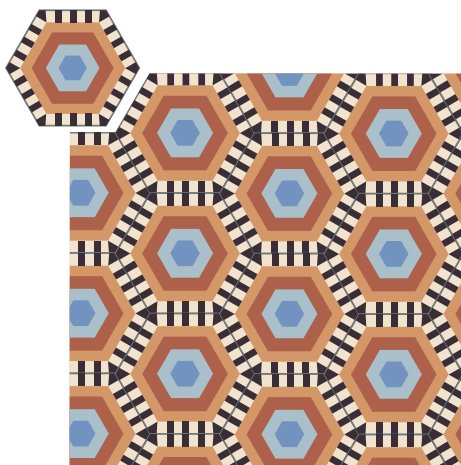

modelo: *Bullseye*

Tamaño: 25x25 cm

La combinación, acomodo y cantidad de colores es al gusto del cliente.