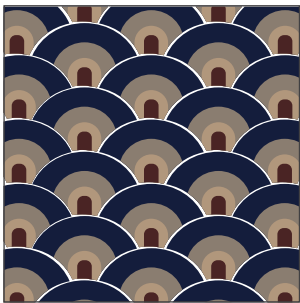

*FIGURAS
CON DISEÑO*

Figuras con Diseño

Lagrima

Figura: Gota

Lunar

Figura: Hacha

Línea Central

Figura: Petatillo
20x30 cm