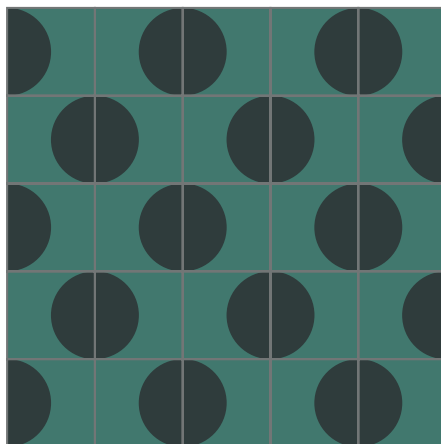

Tendencias en cuadrados

Luna Nueva

Figura:
Cuadrado

Tamaño:
20x20 cm