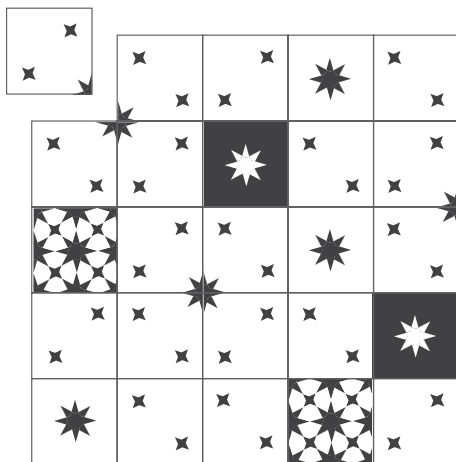

modelo: *Galaxia*

Tamaño: 20x20 cm

La combinación, acomodo y cantidad de colores es al gusto del cliente.