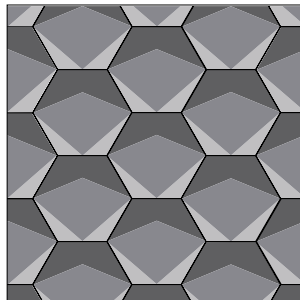

HEXAGONALES

Hexagonales

Conexión
25x25 cm

Locuaz
20x20 cm

Complicated
25x25 cm

Telaraña
25x25 cm

La combinación, acomodo y cantidad de colores es al gusto del cliente.

modelo: *Doble Contorno*