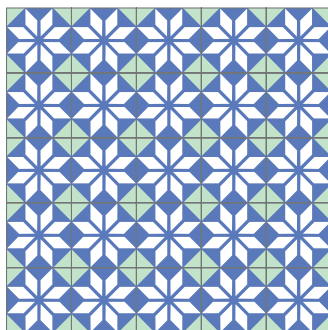

Flor Tibetana
20x20 cm

Peyote
30x30 cm

Flor Islandia
20x20 cm

Flor Imperial
20x20 cm

La combinación, acomodo y cantidad de colores es al gusto del cliente.

Flores

Flor de Jaguar
20x20 cm

Zorro Volador
30x30 cm

Noche Buena
20x20 cm

Tulipán
20x20 cm

La combinación, acomodo y cantidad de colores es al gusto del cliente.

Flores

Flor Mezcal

20x20 cm

Flor Mexicana

20x20 cm

Flor de Jazmín

20x20 cm

Dalia

20x20 cm

Flor Indú

20x20 cm

Midsommar

20x20 cm