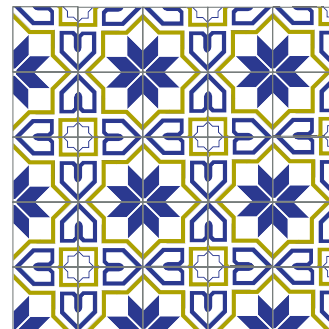

Flor Tibetana
20x20 cm

Peyote
30x30 cm

Flor Islandia
20x20 cm

Flor Imperial
20x20 cm

La combinación, acomodo y cantidad de colores es al gusto del cliente.

Flores

Flor de Jaguar
20x20 cm

Zorro Volador
30x30 cm

Noche Buena
20x20 cm

Tulipán
20x20 cm

La combinación, acomodo y cantidad de colores es al gusto del cliente.

Flores

Flor Mezcal

20x20 cm

Flor Mexicana

20x20 cm

Flor de Jazmín

20x20 cm

Dalia

20x20 cm

Flor Indú

20x20 cm

Midsommar

20x20 cm