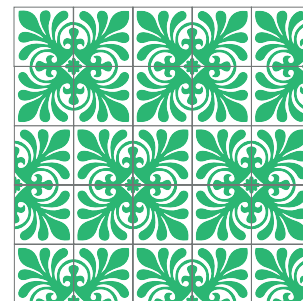

Lluvia
20x20 cm

Triángulo
20x20 cm

Maya
20x20 cm

La combinación, acomodo y cantidad de colores es al gusto del cliente.

Inspiración México

Azteca
20x20 cm

Mezcal
20x20 cm

Pirámide
20x20 cm 30x30 cm

Solar
20x20 cm

La combinación, acomodo y cantidad de colores es al gusto del cliente.

Inspiración México

Quetzal
20x20 cm

Groovey
10x10 cm 20x20 cm 30x30 cm

Cacao
20x20 cm 30x30 cm

La combinación, acomodo y cantidad de colores es al gusto del cliente.

ORÍGENES

Orígenes

Carolina
20x20 cm

Eclipse
20x20 cm

Trompeta
20x20 cm 30x30 cm

Cola de Pavo
20x20 cm

La combinación, acomodo y cantidad de colores es al gusto del cliente.

modelo: *Búho*

Tamaño: 20x20 cm

La combinación, acomodo y cantidad de colores es al gusto del cliente.

modelo: *Bocha*

Tamaño: 20x20 cm

La combinación, acomodo y cantidad de colores es al gusto del cliente.

Orígenes

Antifaz
20x20 cm