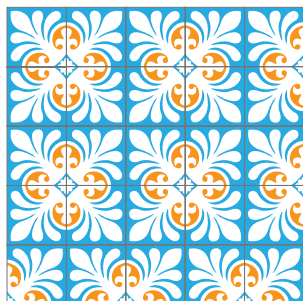

Lluvia
20x20 cm

Triángulo
20x20 cm

Maya
20x20 cm

La combinación, acomodo y cantidad de colores es al gusto del cliente.

Inspiración México

Azteca
20x20 cm

Mezcal
20x20 cm

Pirámide
20x20 cm 30x30 cm

Solar
20x20 cm

La combinación, acomodo y cantidad de colores es al gusto del cliente.

Inspiración México

Quetzal
20x20 cm

Groovey
10x10 cm 20x20 cm 30x30 cm

Cacao
20x20 cm 30x30 cm

La combinación, acomodo y cantidad de colores es al gusto del cliente.

ORÍGENES

Orígenes

Carolina
20x20 cm

Eclipse
20x20 cm

Trompeta
20x20 cm 30x30 cm

Cola de Pavo
20x20 cm

La combinación, acomodo y cantidad de colores es al gusto del cliente.

modelo: *Búho*

Tamaño: 20x20 cm

La combinación, acomodo y cantidad de colores es al gusto del cliente.

modelo: *Bocha*

Tamaño: 20x20 cm

La combinación, acomodo y cantidad de colores es al gusto del cliente.

Orígenes

Antifaz
20x20 cm