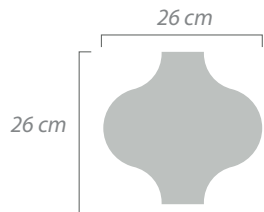

10x20 cm
20x30 cm

Hexagonal

Vueltas

- * 20 x 20 cm
- * 20 x 30 cm
- * 25 x 25 cm
- * 30 x 30 cm

Zoclos

20 cm | 25 cm

Flor de Lis

Cantarito

Tendencias en figuras

Saturno

Figura:
Colonial

Tamaño:
20x27 cm

Ladrillos 3D

Figura:
Petatillo

Tamaño:
20x10 cm

La combinación, acomodo y cantidad de colores es al gusto del cliente.

Tendencias en hexagonales

Marea Alta

Figura:
Hexagonal

Tamaño:
25x25 cm

Malagua

Figura:
Hexagonal

Tamaño:
25x25 cm

La combinación, acomodo y cantidad de colores es al gusto del cliente.

Tendencias en hexagonales

Llovizna

Figura:
Hexagonal

Tamaño:
25x25 cm

Cozumel

Figura:
Hexagonal

Tamaño:
25x25 cm

La combinación, acomodo y cantidad de colores es al gusto del cliente.