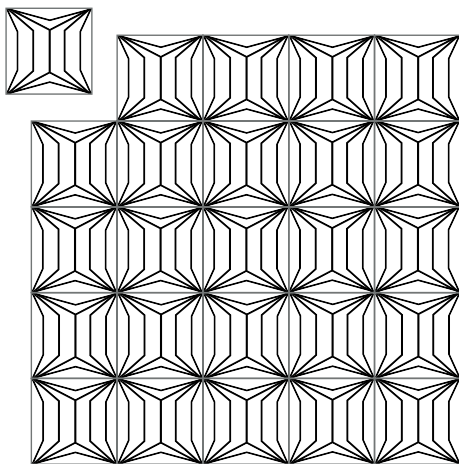

Estrella Pluto Sombra
20x20 cm

La combinación, acomodo y cantidad de colores es al gusto del cliente.

modelo: *Araña*

Tamaño: 20x20 cm

La combinación, acomodo y cantidad de colores es al gusto del cliente.