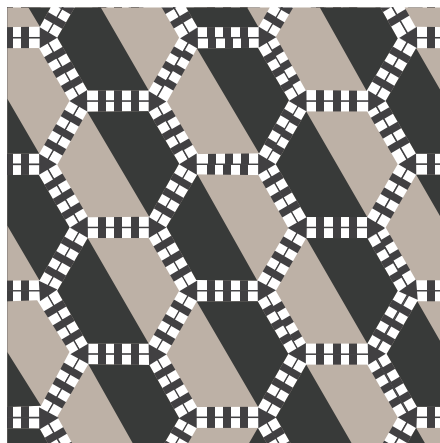

Tendencias en figuras

Arcoiris

Figura:
Gota

Tamaño:
19.5x19.5 cm

Palenque

Figura:
Petatillo

Tamaño:
20x30 cm

La combinación, acomodo y cantidad de colores es al gusto del cliente.

Tendencias en hexagonales

Marea Alta

Figura:
Hexagonal

Tamaño:
25x25 cm

Malagua

Figura:
Hexagonal

Tamaño:
25x25 cm

La combinación, acomodo y cantidad de colores es al gusto del cliente.