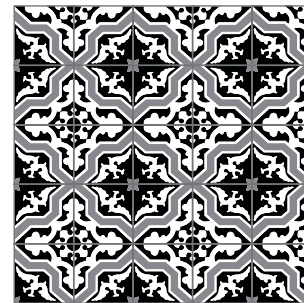

Flor Tibetana
20x20 cm

Peyote
30x30 cm

Flor Islandia
20x20 cm

Flor Imperial
20x20 cm

La combinación, acomodo y cantidad de colores es al gusto del cliente.

Flores

Flor de Jaguar
20x20 cm

Zorro Volador
30x30 cm