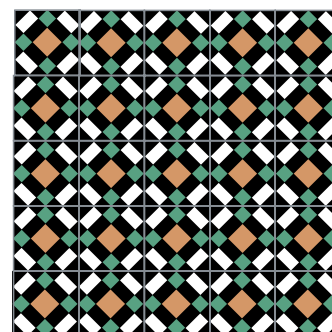

Geométricos

Murciélago
20x20 cm

Canal
20x20 cm

Mantel
20x20 cm

Diamante
20x20 cm

Cangrejo
20x20 cm

Yashin
20x20 cm

La combinación, acomodo y cantidad de colores es al gusto del cliente.

Geométricos

Garras
20x20 cm

Alcantarilla
20x20 cm

Lluvia de Estrellas
20x20 cm

Rehilete
20x20 cm

Serpentina
20x20 cm 30x30 cm

Noche de Cuadros
20x20 cm

La combinación, acomodo y cantidad de colores es al gusto del cliente.

Geométricos

Escuadra
20x20 cm 30x30 cm

Geometría
30x30 cm

Bahía
20x20 cm

Espacial
20x20 cm

Tetris
20x20 cm

Scooby
20x20 cm

La combinación, acomodo y cantidad de colores es al gusto del cliente.