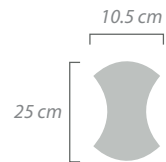

FORMATOS LISOS

La selección de los colores es al gusto del cliente

Cuadrado

Petatillo

7x25 cm
7x30 cm

10x20 cm
20x30 cm

Hexagonal

Vueltas

- 20 x 20 cm
- 20 x 30 cm
- 25 x 25 cm
- 30 x 30 cm

Zoclos

20 cm | 25 cm

Flor de Lis

Cantarito

Colonial

Hacha

Triángulo

Gota