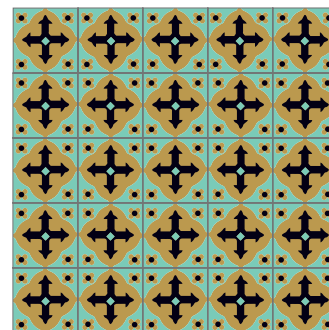

Tamaño: 20x20 cm

La combinación, acomodo y cantidad de colores es al gusto del cliente.

modelo: *Bocha*

Tamaño: 20x20 cm

La combinación, acomodo y cantidad de colores es al gusto del cliente.

Orígenes

Antifaz
20x20 cm

Hormiga
20x20 cm

Jicore
20x20 cm

Catedral
20x20 cm

Vikingo
20x20 cm

Antena
20x20 cm

La combinación, acomodo y cantidad de colores es al gusto del cliente.

#EL ARTISTA DETRÁS DEL MOSAICO

Ganadores de los concursos de creativos Mosaicos.MX

HEXAGONALES

Hexagonales

Conexión
25x25 cm

Locuaz
20x20 cm

Complicated
25x25 cm

Telaraña
25x25 cm

La combinación, acomodo y cantidad de colores es al gusto del cliente.

modelo: *Doble Contorno*