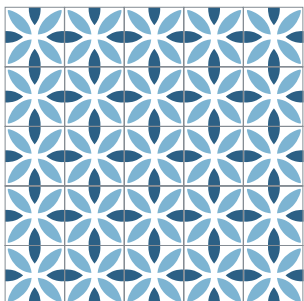

Geométricos

Escuadra
20x20 cm 30x30 cm

Geometría
30x30 cm

Bahía
20x20 cm

Espacial
20x20 cm

Tetris
20x20 cm

Scooby
20x20 cm

La combinación, acomodo y cantidad de colores es al gusto del cliente.

Geométricos

La combinación, acomodo y cantidad de colores es al gusto del cliente.

A close-up, top-down view of a vast field of pink chrysanthemum flowers. The flowers are densely packed, filling the entire frame. They have multiple layers of thin, pointed petals radiating from a central dark brown core. The lighting is bright, highlighting the texture of the petals and creating a vibrant, saturated pink color. The background is a dark, almost black, which makes the pink flowers stand out prominently.

FLORES

Flores

Flor Catalunya
20x20 cm

Flor Noruega
20x20 cm

Primavera
20x20 cm

Floreria
20x20 cm

La combinación, acomodo y cantidad de colores es al gusto del cliente.

Flores

Flor Tibetana
20x20 cm

Peyote
30x30 cm

Flor Islandia
20x20 cm

Flor Imperial
20x20 cm

La combinación, acomodo y cantidad de colores es al gusto del cliente.

Flores

Flor de Jaguar
20x20 cm

Zorro Volador
30x30 cm