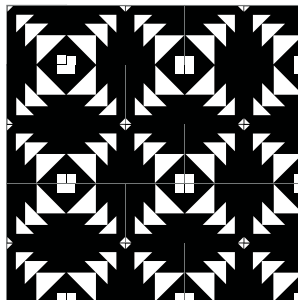

modelo: *Oaxaca*

Tamaño: 20x20 cm

La combinación, acomodo y cantidad de colores es al gusto del cliente.

modelo: *Tribal*

Tamaño: 20x20 cm

La combinación, acomodo y cantidad de colores es al gusto del cliente.

Inspiración México

Júpiter
20x20 cm

Mapa
20x20 cm

Holbox
20x20 cm

Robin Hood
20x20 cm

La combinación, acomodo y cantidad de colores es al gusto del cliente.

Inspiración México

Tatuajes
20x20 cm

Lluvia
20x20 cm

Triángulo
20x20 cm

Maya
20x20 cm

La combinación, acomodo y cantidad de colores es al gusto del cliente.

Inspiración México

Azteca
20x20 cm

Mezcal
20x20 cm

Pirámide
20x20 cm 30x30 cm