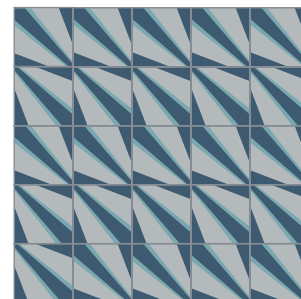

La combinación, acomodo y cantidad de colores es al gusto del cliente.