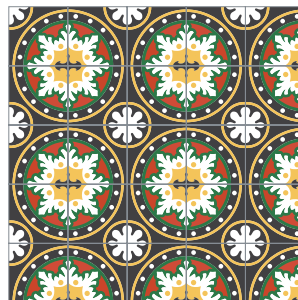

Geométricos

Escuadra
20x20 cm 30x30 cm

Geometría
30x30 cm

Bahía
20x20 cm

Espacial
20x20 cm

Tetris
20x20 cm

Scooby
20x20 cm

La combinación, acomodo y cantidad de colores es al gusto del cliente.

Geométricos

La combinación, acomodo y cantidad de colores es al gusto del cliente.

A close-up, top-down view of a vast field of pink chrysanthemum flowers. The flowers are densely packed, filling the entire frame. They have multiple layers of thin, pointed petals radiating from a central dark brown core. The lighting is bright, highlighting the texture of the petals and creating a vibrant, saturated pink color. The background is a dark, almost black, which makes the pink flowers stand out prominently.

FLORES

Flores

Flor Catalunya
20x20 cm

Flor Noruega
20x20 cm

Primavera
20x20 cm

Floreria
20x20 cm

La combinación, acomodo y cantidad de colores es al gusto del cliente.

Flores

Flor Tibetana
20x20 cm

Peyote
30x30 cm

Flor Islandia
20x20 cm

Flor Imperial
20x20 cm

La combinación, acomodo y cantidad de colores es al gusto del cliente.

Flores

Flor de Jaguar
20x20 cm

Zorro Volador
30x30 cm