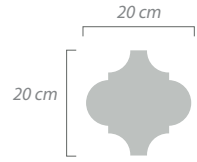

10x20 cm
20x30 cm

Hexagonal

Vueltas

- * 20 x 20 cm
- * 20 x 30 cm
- * 25 x 25 cm
- * 30 x 30 cm

Zoclos

20 cm | 25 cm

Flor de Lis

Cantarito

Tendencias en figuras

Saturno

Figura:
Colonial

Tamaño:
20x27 cm

Ladrillos 3D

Figura:
Petatillo

Tamaño:
20x10 cm

La combinación, acomodo y cantidad de colores es al gusto del cliente.

Tendencias en hexagonales

Marea Alta

Figura:
Hexagonal

Tamaño:
25x25 cm

Malagua

Figura:
Hexagonal

Tamaño:
25x25 cm

La combinación, acomodo y cantidad de colores es al gusto del cliente.

Tendencias en hexagonales

Llovizna

Figura:
Hexagonal

Tamaño:
25x25 cm

Cozumel

Figura:
Hexagonal

Tamaño:
25x25 cm

La combinación, acomodo y cantidad de colores es al gusto del cliente.