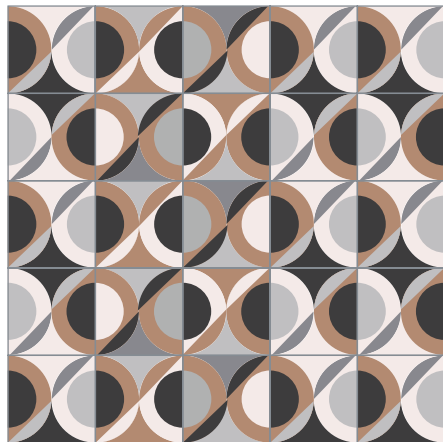

Tendencias en hexagonales

Marea Alta

Figura:
Hexagonal

Tamaño:
25x25 cm

Malagua

Figura:
Hexagonal

Tamaño:
25x25 cm

La combinación, acomodo y cantidad de colores es al gusto del cliente.

Tendencias en hexagonales

Llovizna

Figura:
Hexagonal

Tamaño:
25x25 cm

Cozumel

Figura:
Hexagonal

Tamaño:
25x25 cm

La combinación, acomodo y cantidad de colores es al gusto del cliente.

Tendencias en cuadrados

Mexica

Figura:
Cuadrado

Tamaño:
20x20 cm

San Pancho

Figura:
Cuadrado

Tamaño:
20x20 cm

La combinación, acomodo y cantidad de colores es al gusto del cliente.