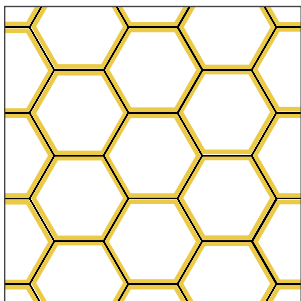

Hexagonales

Timón
25x25 cm

Panal
25x25 cm

Contorno
25x25 cm

Spaguetti
25x25 cm

La combinación, acomodo y cantidad de colores es al gusto del cliente.

modelo: *Abejorro*

Tamaño: 25x25 cm

La combinación, acomodo y cantidad de colores es al gusto del cliente.

Hexagonales

Pata de Avestruz
20x20 cm

Reloj de Arena
20x20 cm

Liso
20x20 cm

Crea tu propio patrón seleccionando diferentes modelos.

La combinación, acomodo y cantidad de colores es al gusto del cliente.