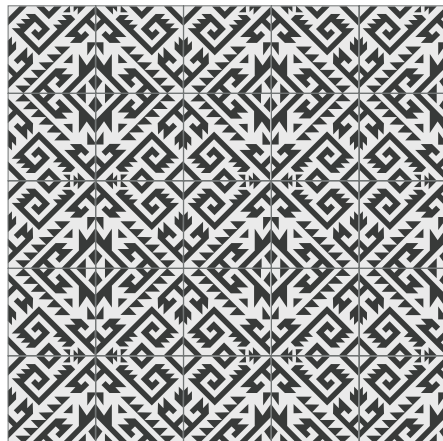

Tendencias en hexagonales

Marea Alta

Figura:
Hexagonal

Tamaño:
25x25 cm

Malagua

Figura:
Hexagonal

Tamaño:
25x25 cm

La combinación, acomodo y cantidad de colores es al gusto del cliente.

Tendencias en hexagonales

Llovizna

Figura:
Hexagonal

Tamaño:
25x25 cm

Cozumel

Figura:
Hexagonal

Tamaño:
25x25 cm

La combinación, acomodo y cantidad de colores es al gusto del cliente.

Tendencias en cuadrados

Mexica

Figura:
Cuadrado

Tamaño:
20x20 cm

San Pancho

Figura:
Cuadrado

Tamaño:
20x20 cm

La combinación, acomodo y cantidad de colores es al gusto del cliente.