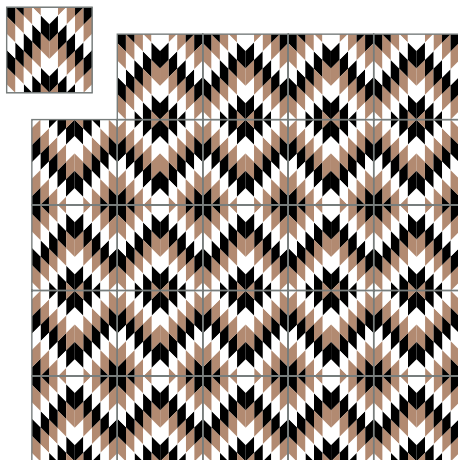

modelo: *Oaxaca*

Tamaño: 20x20 cm

La combinación, acomodo y cantidad de colores es al gusto del cliente.

modelo: *Tribal*

Tamaño: 20x20 cm

La combinación, acomodo y cantidad de colores es al gusto del cliente.

Inspiración México

Júpiter
20x20 cm

Mapa
20x20 cm

Holbox
20x20 cm

Robin Hood
20x20 cm

La combinación, acomodo y cantidad de colores es al gusto del cliente.

Inspiración México

Tatuajes
20x20 cm