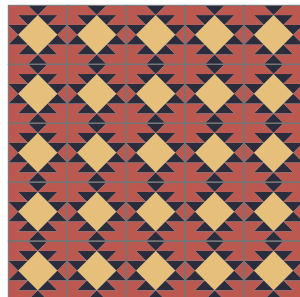

modelo: *Oaxaca*

Tamaño: 20x20 cm

La combinación, acomodo y cantidad de colores es al gusto del cliente.

modelo: *Tribal*

Tamaño: 20x20 cm

La combinación, acomodo y cantidad de colores es al gusto del cliente.

Inspiración México

Júpiter
20x20 cm

Mapa
20x20 cm

Holbox
20x20 cm

Robin Hood
20x20 cm

La combinación, acomodo y cantidad de colores es al gusto del cliente.

Inspiración México

Tatuajes
20x20 cm

Lluvia
20x20 cm

Triángulo
20x20 cm

Maya
20x20 cm

La combinación, acomodo y cantidad de colores es al gusto del cliente.

Inspiración México

Azteca
20x20 cm

Mezcal
20x20 cm

Pirámide
20x20 cm 30x30 cm